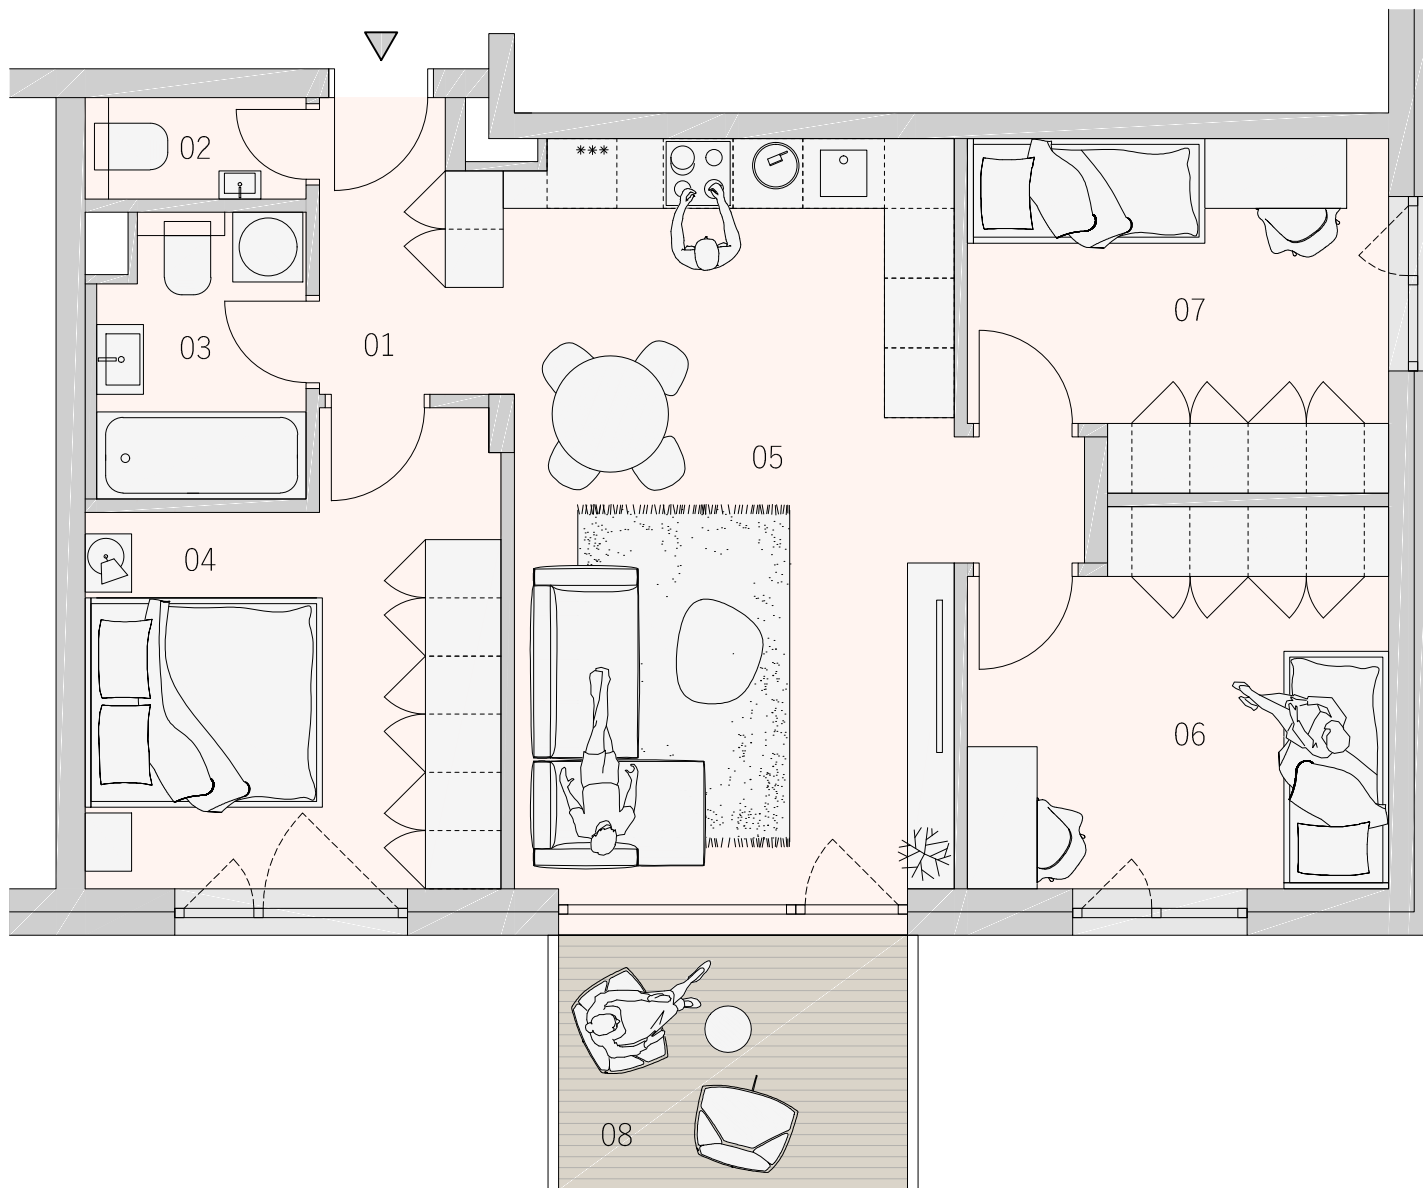

BYT
304
3.NP

BYTOVÝ DOM JONAGOLD

KARTA BYTU

DISPOZIČNÉ RIEŠENIE

LEGENDA MIESTNOSTÍ

01	CHODBA	4,17 m ²
02	WC	1,65 m ²
03	KÚPEĽŇA	4,22 m ²
04	IZBA	12,93 m ²
05	OBYTNÝ PRIESTOR	26,08 m ²
06	IZBA	11,17 m ²
07	IZBA	10,32 m ²
08	BALKÓN	6,90 m ²
PLOCHA SPOLU		77,44 m ²

PÔDORYS PODLAŽIA

**ZÁHRADNÉ
SADY**

Pôdorys je spracovaný na marketingové účely. Zariadenie predmety a ich rozmiestnenie má len ilustračný charakter.

0m  2,5m

www.zahradnesady.sk