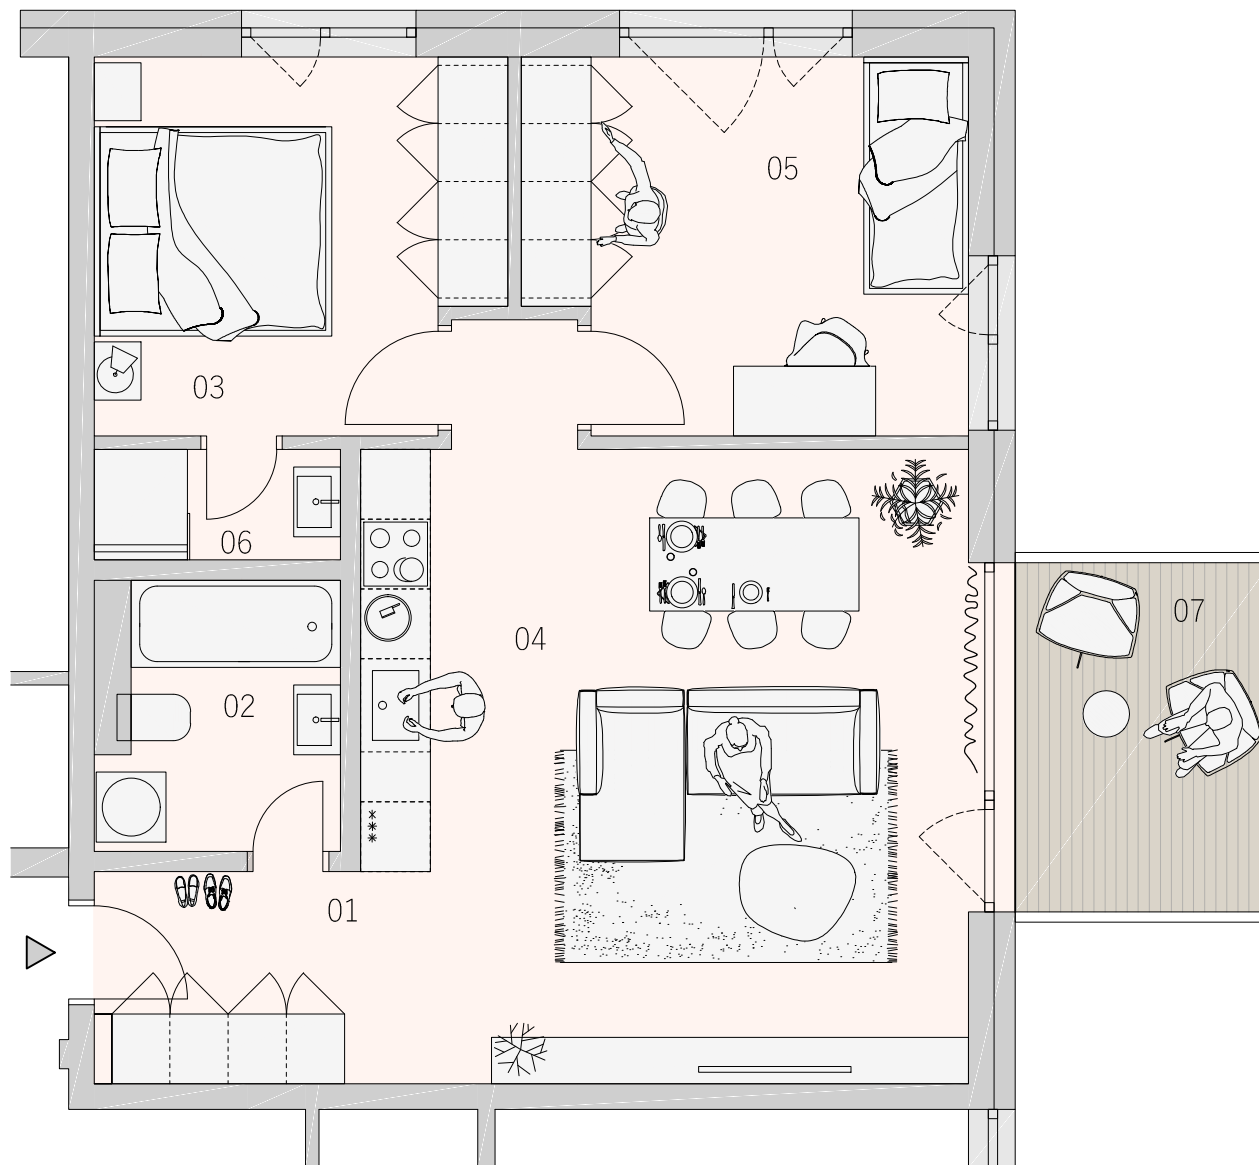

BYT
303
3.NP

BYTOVÝ DOM JONAGOLD
KARTA BYTU
DISPOZIČNÉ RIEŠENIE

LEGENDA MIESTNOSTÍ

01	CHODBA	4,21 m ²
02	KÚPEĽŇA	4,45 m ²
03	IZBA	11,00 m ²
04	OBYTNÝ PRIESTOR	30,34 m ²
05	IZBA	11,87 m ²
06	KÚPEĽŇA	2,01 m ²
07	BALKÓN	6,84 m ²
PLOCHA SPOLU		70,72 m ²

PÔDORYS PODLAŽIA

ZÁHRADNÉ
SADY

Pôdorys je spracovaný na marketingové účely. Zariadenie predmety a ich rozmiestnenie má len ilustračný charakter.

0m 2,5m

www.zahradnesady.sk