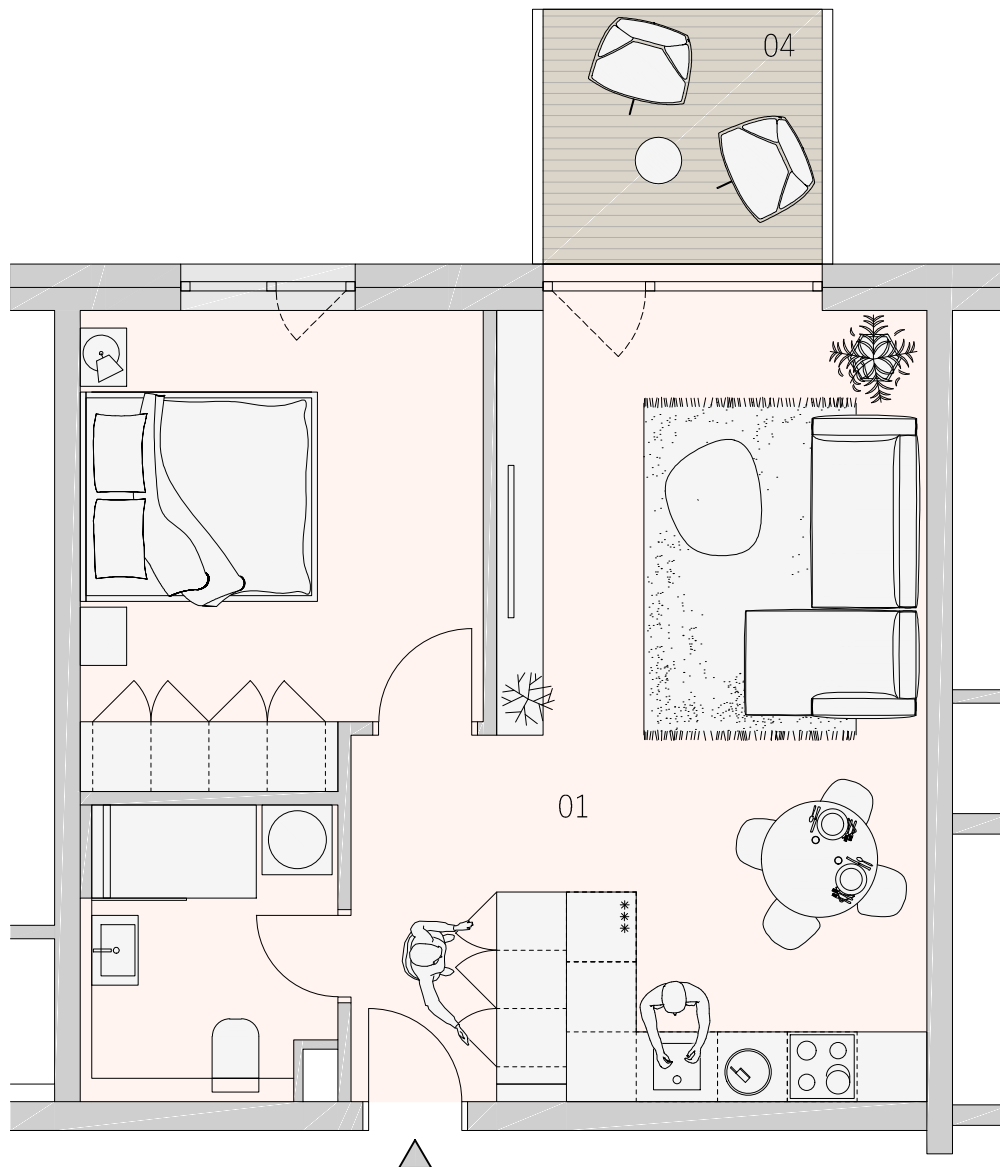

BYT
302
3.NP

BYTOVÝ DOM JONAGOLD
KARTA BYTU
DISPOZIČNÉ RIEŠENIE

LEGENDA MIESTNOSTÍ

01	OBYTNÝ PRIESTOR	29,49 m ²
02	KÚPEĽŇA	5,37 m ²
03	IZBA	13,58 m ²
04	BALKÓN	5,52 m ²
PLOCHA SPOLU		53,96 m ²

PÔDORYS PODLAŽIA

ZÁHRADNÉ
SADY

Pôdorys je spracovaný na marketingové účely. Zariadenie predmety a ich rozmiestnenie má len ilustračný charakter.

0m 2,5m

www.zahradnesady.sk