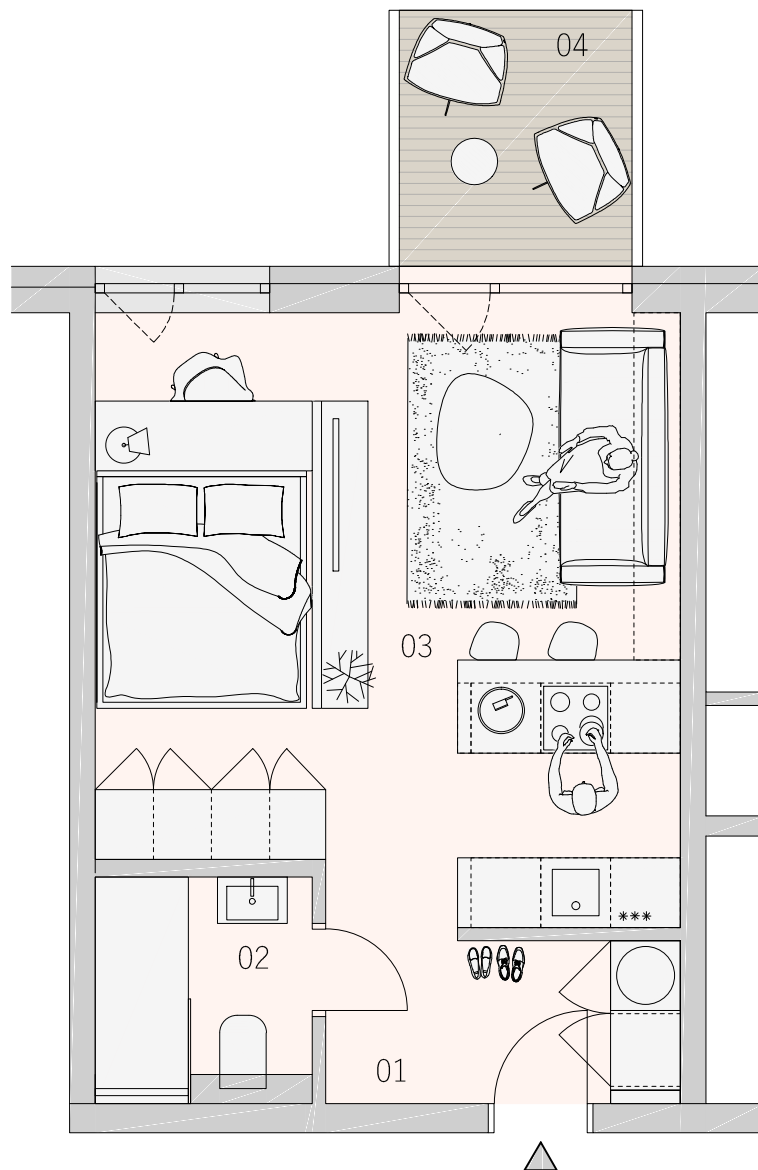

BYT
301
3.NP

BYTOVÝ DOM JONAGOLD
KARTA BYTU
DISPOZIČNÉ RIEŠENIE

LEGENDA MIESTNOSTÍ

01	CHODBA	4,97 m ²
02	KÚPEĽŇA	3,42 m ²
03	OBYTNÝ PRIESTOR	25,00 m ²
04	BALKÓN	4,60 m ²
PLOCHA SPOLU		37,99 m ²

PÔDORYS PODLAŽIA

**ZÁHRADNÉ
SADY**

Pôdorys je spracovaný na marketingové účely. Zariadenie predmety a ich rozmiestnenie má len ilustračný charakter.

0m 2,5m

www.zahradnesady.sk