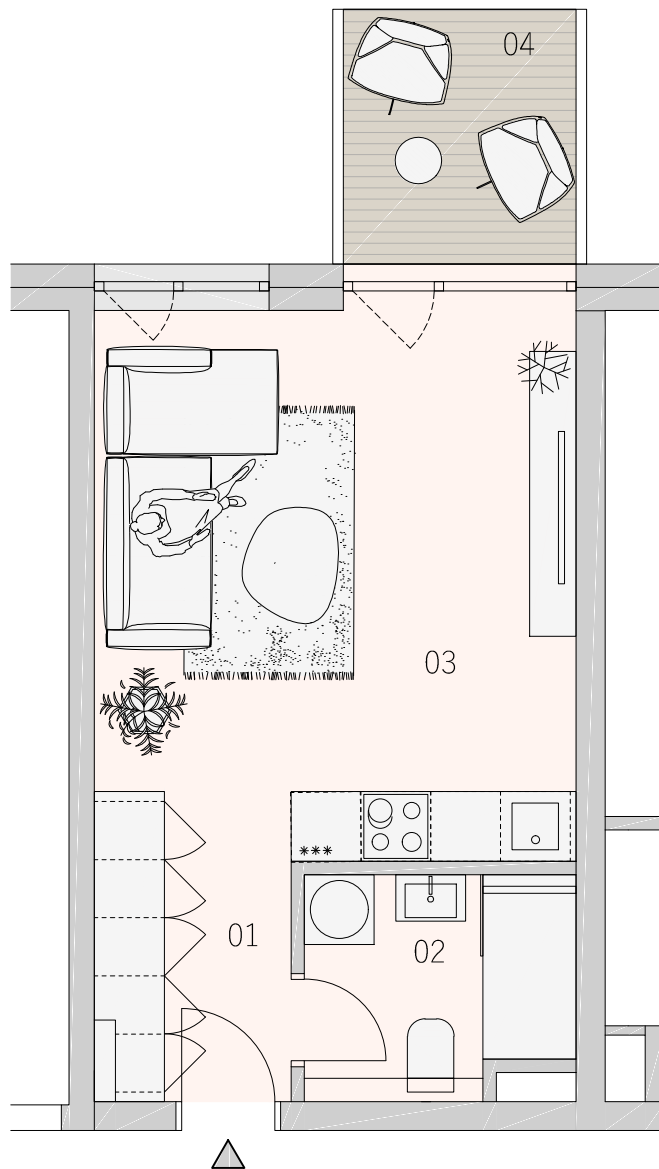

BYT  
210  
2.NP

BYTOVÝ DOM JONAGOLD  
KARTA BYTU  
DISPOZIČNÉ RIEŠENIE

LEGENDA MIESTNOSTÍ

|              |                 |                      |
|--------------|-----------------|----------------------|
| 01           | CHODBA          | 3,46 m <sup>2</sup>  |
| 02           | KÚPEĽŇA         | 4,26 m <sup>2</sup>  |
| 03           | OBYTNÝ PRIESTOR | 19,84 m <sup>2</sup> |
| 04           | BALKÓN          | 4,60 m <sup>2</sup>  |
| PLOCHA SPOLU |                 | 32,16 m <sup>2</sup> |

PÔDORYS PODLAŽIA

**ZÁHRADNÉ  
SADY**

Pôdorys je spracovaný na marketingové účely. Zariadenie predmety a ich rozmiestnenie má len ilustračný charakter.

0m 2,5m

[www.zahradnesady.sk](http://www.zahradnesady.sk)