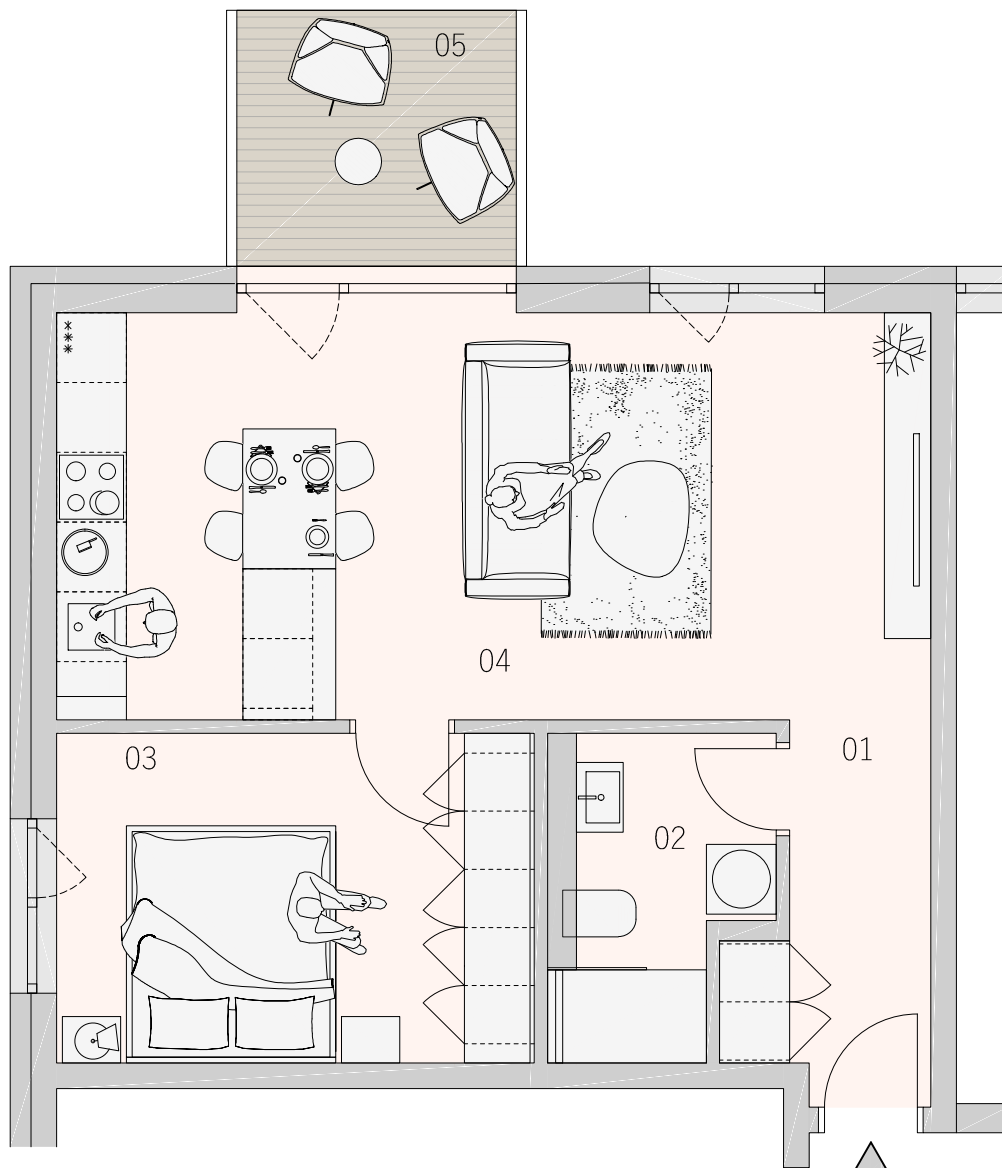

BYT
209
2.NP

BYTOVÝ DOM JONAGOLD

KARTA BYTU

DISPOZIČNÉ RIEŠENIE

LEGENDA MIESTNOSTÍ

| | | |
|--------------|-----------------|----------------------|
| 01 | CHODBA | 4,70 m ² |
| 02 | KÚPEĽŇA | 4,33 m ² |
| 03 | IZBA | 11,54 m ² |
| 04 | OBYTNÝ PRIESTOR | 26,57 m ² |
| 05 | BALKÓN | 5,52 m ² |
| PLOCHA SPOLU | | 52,84 m ² |

PÔDORYS PODLAŽIA

**ZÁHRADNÉ
SADY**

Pôdorys je spracovaný na marketingové účely. Zariadenie predmety a ich rozmiestnenie má len ilustračný charakter.

0m 2,5m

www.zahradnesady.sk