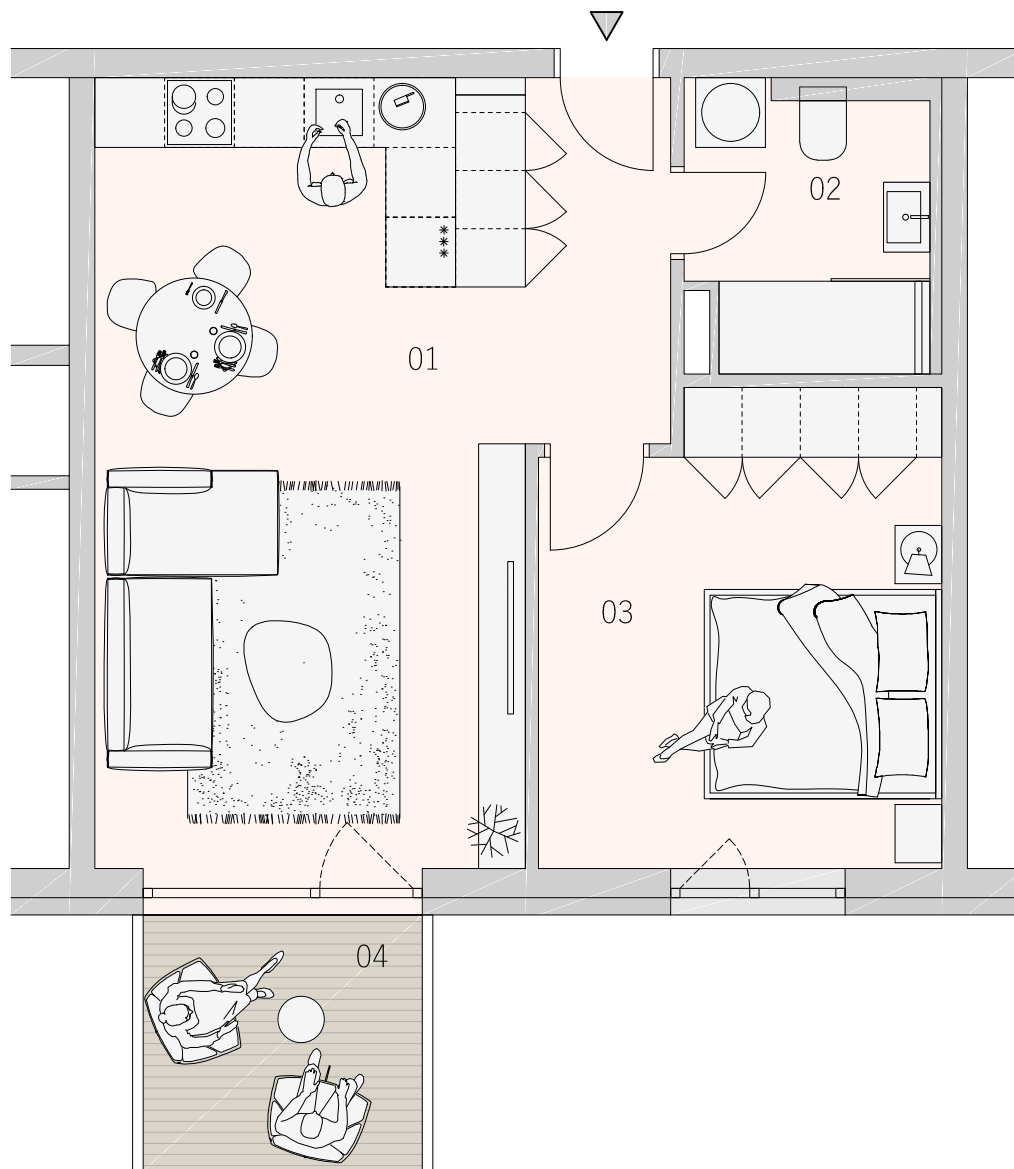

BYT
207
2.NP

BYTOVÝ DOM JONAGOLD
KARTA BYTU
DISPOZIČNÉ RIEŠENIE

LEGENDA MIESTNOSTÍ

01	OBYTŇNÝ PRIESTOR	29,49 m ²
02	KÚPEĽŇA	4,88 m ²
03	IZBA	13,58 m ²
04	BALKÓN	5,52 m ²
PLOCHA SPOLU		53,47 m ²

PÔDORYS PODLAŽIA

ZÁHRADNÉ
SADY

Pôdorys je spracovaný na marketingové účely. Zariadenie predmety a ich rozmiestnenie má len ilustračný charakter.

0m 2,5m

www.zahradnesady.sk