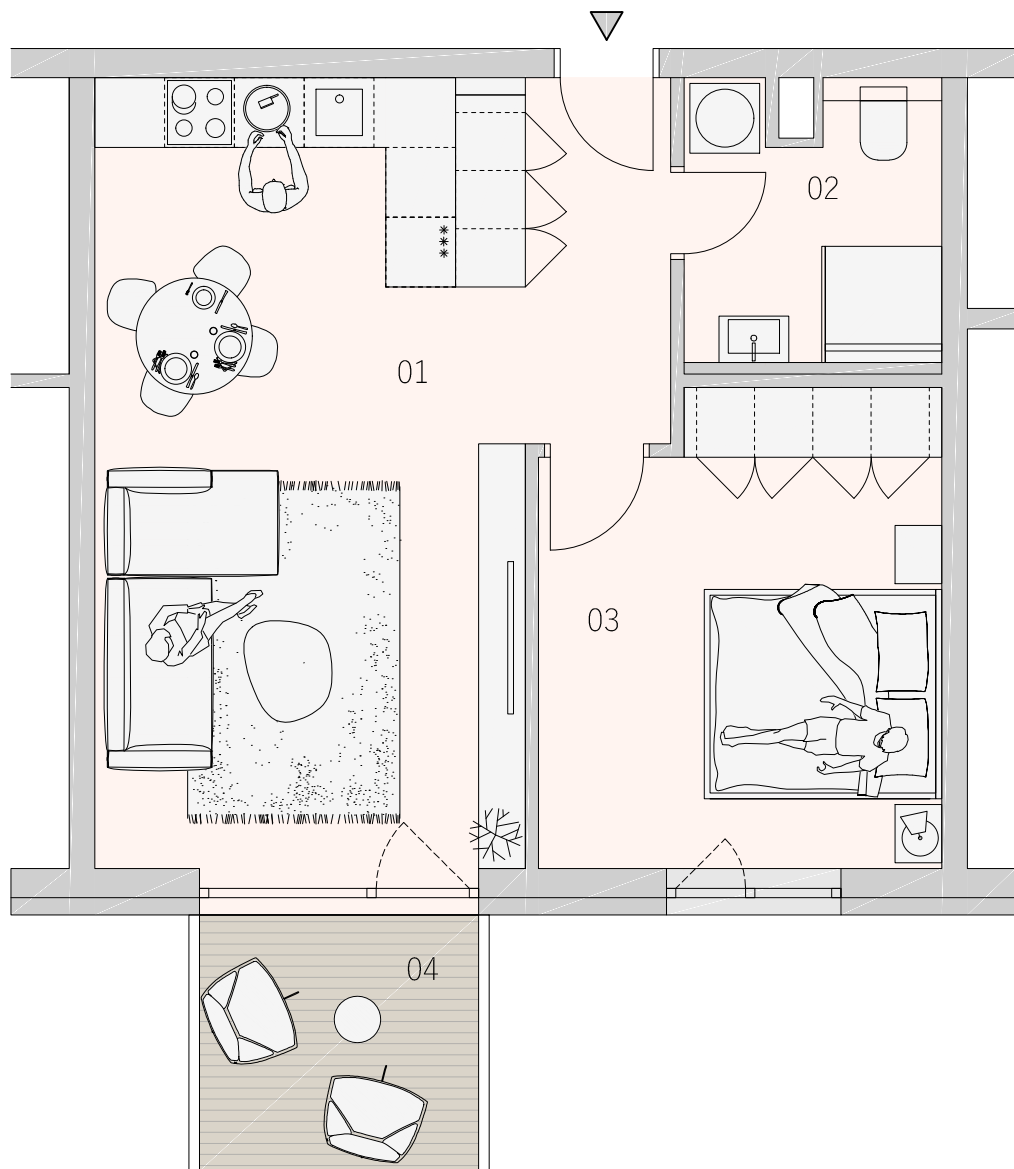

BYT
206
2.NP

BYTOVÝ DOM JONAGOLD
KARTA BYTU
DISPOZIČNÉ RIEŠENIE

LEGENDA MIESTNOSTÍ

01	OBYTNÝ PRIESTOR	29,49 m ²
02	KÚPEĽŇA	5,13 m ²
03	IZBA	13,58 m ²
04	BALKÓN	5,52 m ²
PLOCHA SPOLU		53,72 m ²

PÔDORYS PODLAŽIA

**ZÁHRADNÉ
SADY**

Pôdorys je spracovaný na marketingové účely. Zariadenie predmety a ich rozmiestnenie má len ilustračný charakter.

0m 2,5m

www.zahradnesady.sk