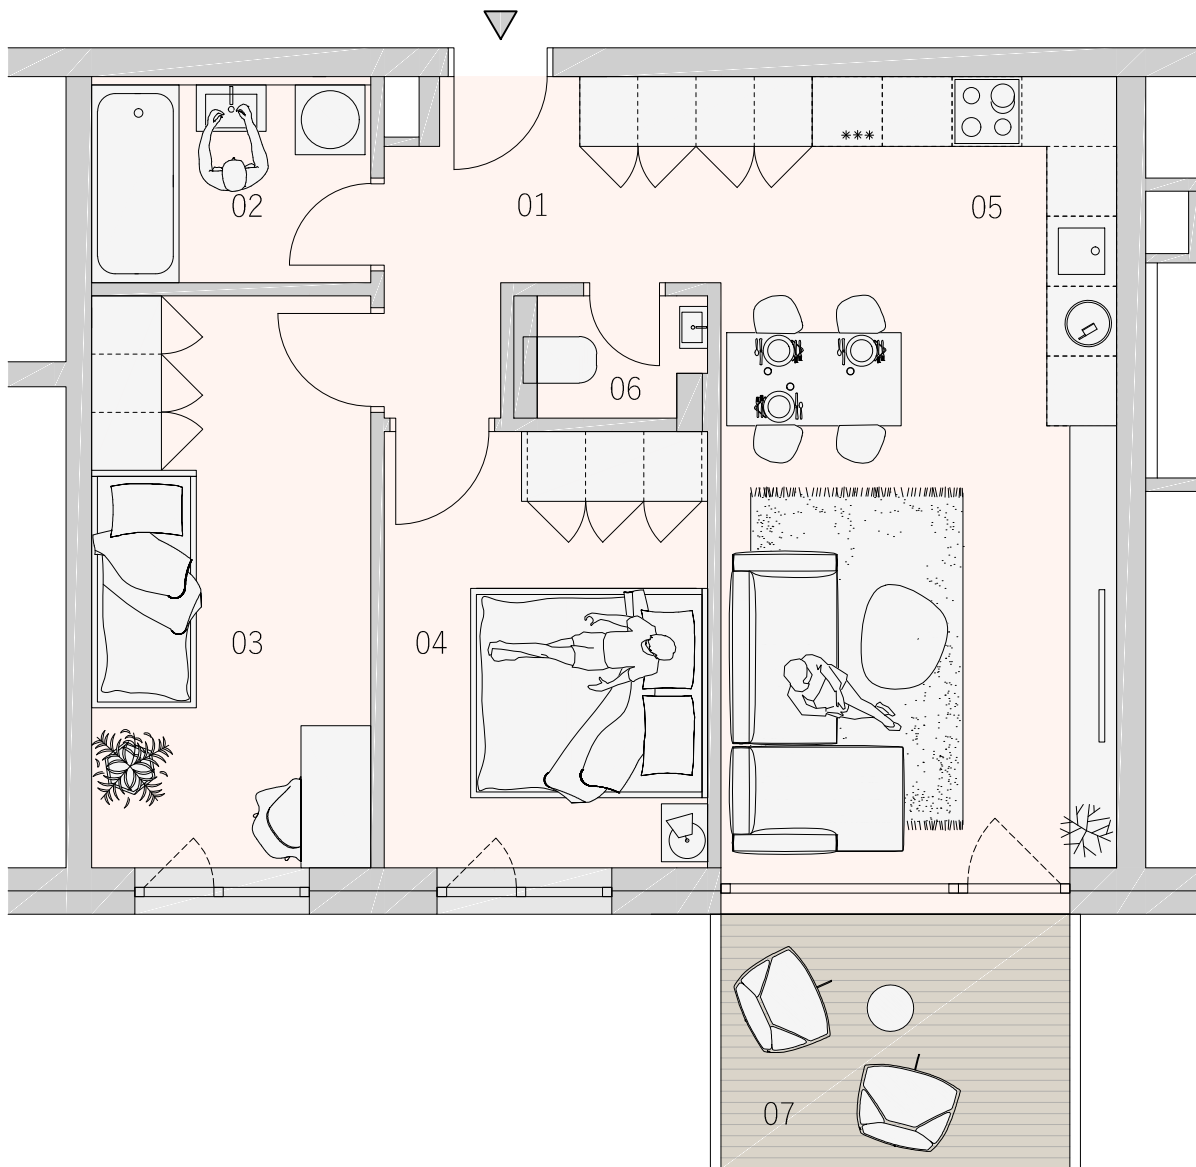

BYT
205
2.NP

BYTOVÝ DOM JONAGOLD

KARTA BYTU

DISPOZIČNÉ RIEŠENIE

LEGENDA MIESTNOSTÍ

01	CHODBA	6,38 m ²
02	KÚPEĽŇA	4,25 m ²
03	IZBA	11,80 m ²
04	IZBA	10,43 m ²
05	OBYTNÝ PRIESTOR	23,48 m ²
06	WC	1,44 m ²
07	BALKÓN	6,90 m ²
PLOCHA SPOLU		64,68 m ²

PÔDORYS PODLAŽIA

**ZÁHRADNÉ
SADY**

Pôdorys je spracovaný na marketingové účely. Zariadenie predmety a ich rozmiestnenie má len ilustračný charakter.

0m 2,5m

www.zahradnesady.sk