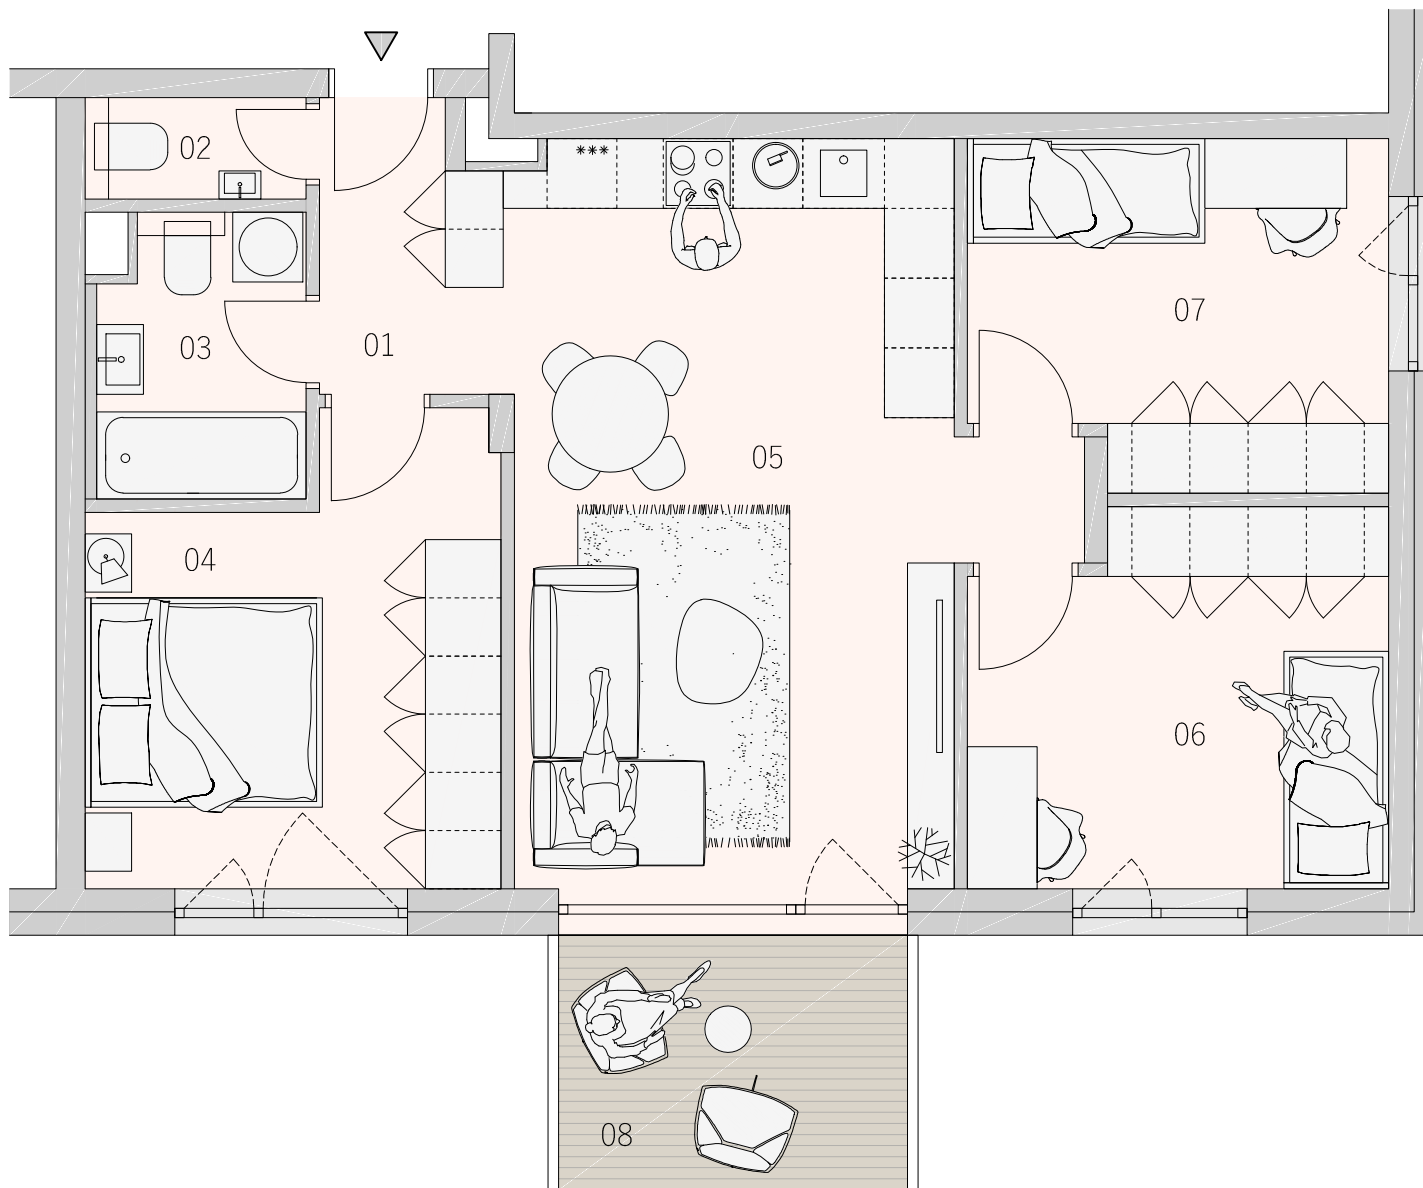

BYT
204
2.NP

BYTOVÝ DOM JONAGOLD

KARTA BYTU

DISPOZIČNÉ RIEŠENIE

LEGENDA MIESTNOSTÍ

| | | |
|--------------|-----------------|----------------------|
| 01 | CHODBA | 4,17 m ² |
| 02 | WC | 1,65 m ² |
| 03 | KÚPEĽŇA | 4,22 m ² |
| 04 | IZBA | 12,93 m ² |
| 05 | OBYTNÝ PRIESTOR | 26,08 m ² |
| 06 | IZBA | 11,17 m ² |
| 07 | IZBA | 10,32 m ² |
| 08 | BALKÓN | 6,90 m ² |
| PLOCHA SPOLU | | 77,44 m ² |

PÔDORYS PODLAŽIA

**ZÁHRADNÉ
SADY**

Pôdorys je spracovaný na marketingové účely. Zariadenie predmety a ich rozmiestnenie má len ilustračný charakter.

0m 2,5m

www.zahradnesady.sk