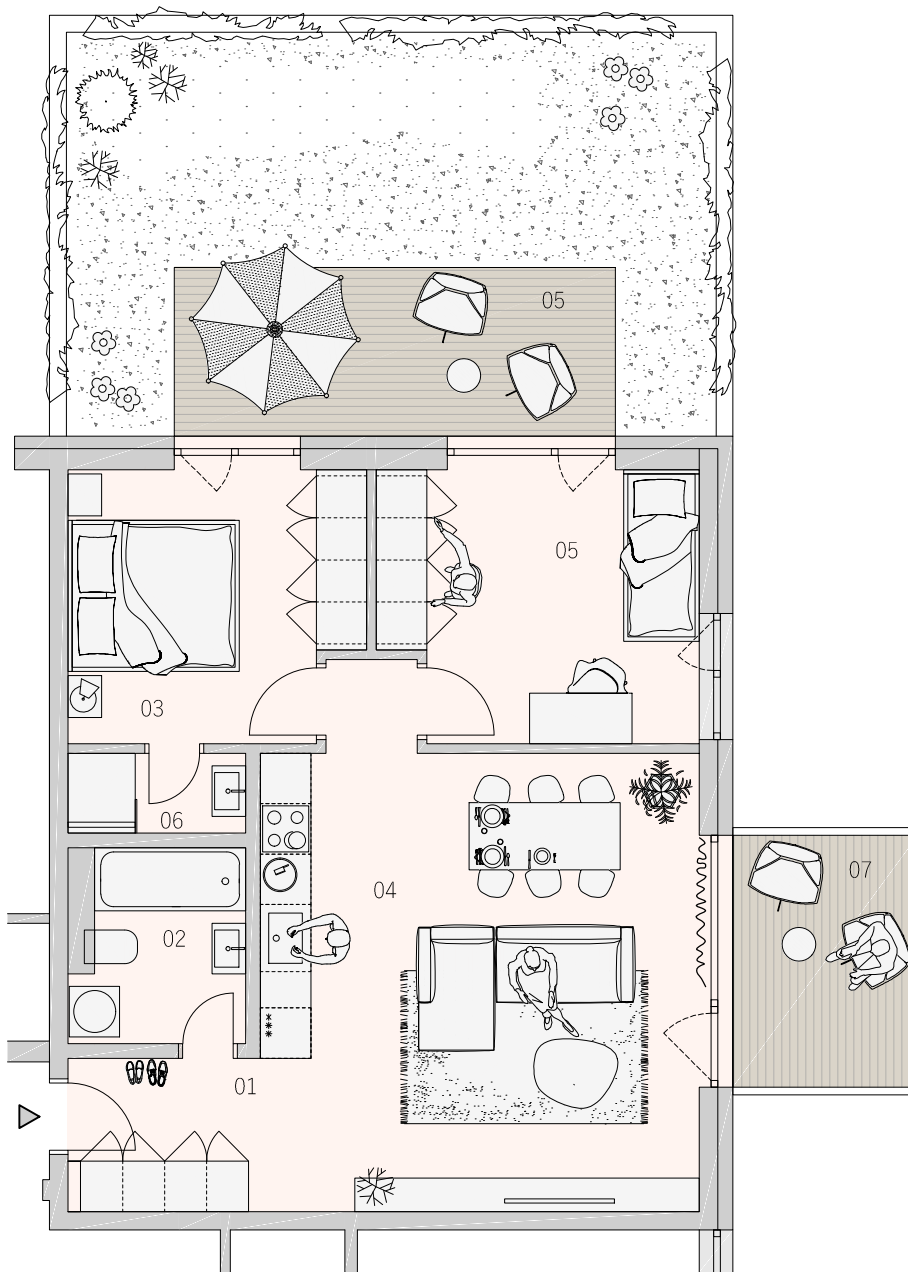

BYT
203
2.NP

BYTOVÝ DOM JONAGOLD
KARTA BYTU
DISPOZIČNÉ RIEŠENIE

LEGENDA MIESTNOSTÍ

| | | |
|--------------|-----------------|-----------------------|
| 01 | CHODBA | 4,21 m ² |
| 02 | KÚPEĽŇA | 4,45 m ² |
| 03 | IZBA | 11,18 m ² |
| 04 | OBYTNÝ PRIESTOR | 30,34 m ² |
| 05 | IZBA | 12,11 m ² |
| 06 | KÚPEĽŇA | 2,01 m ² |
| 07 | BALKÓN | 6,84 m ² |
| 08 | PREDZÁHRADKA | 37,21 m ² |
| PLOCHA SPOLU | | 108,35 m ² |

PÔDORYS PODLAŽIA

ZÁHRADNÉ
SADY

Pôdorys je spracovaný na marketingové účely. Zariadenie predmety a ich rozmiestnenie má len ilustračný charakter.

0m 2,5m

www.zahradnesady.sk