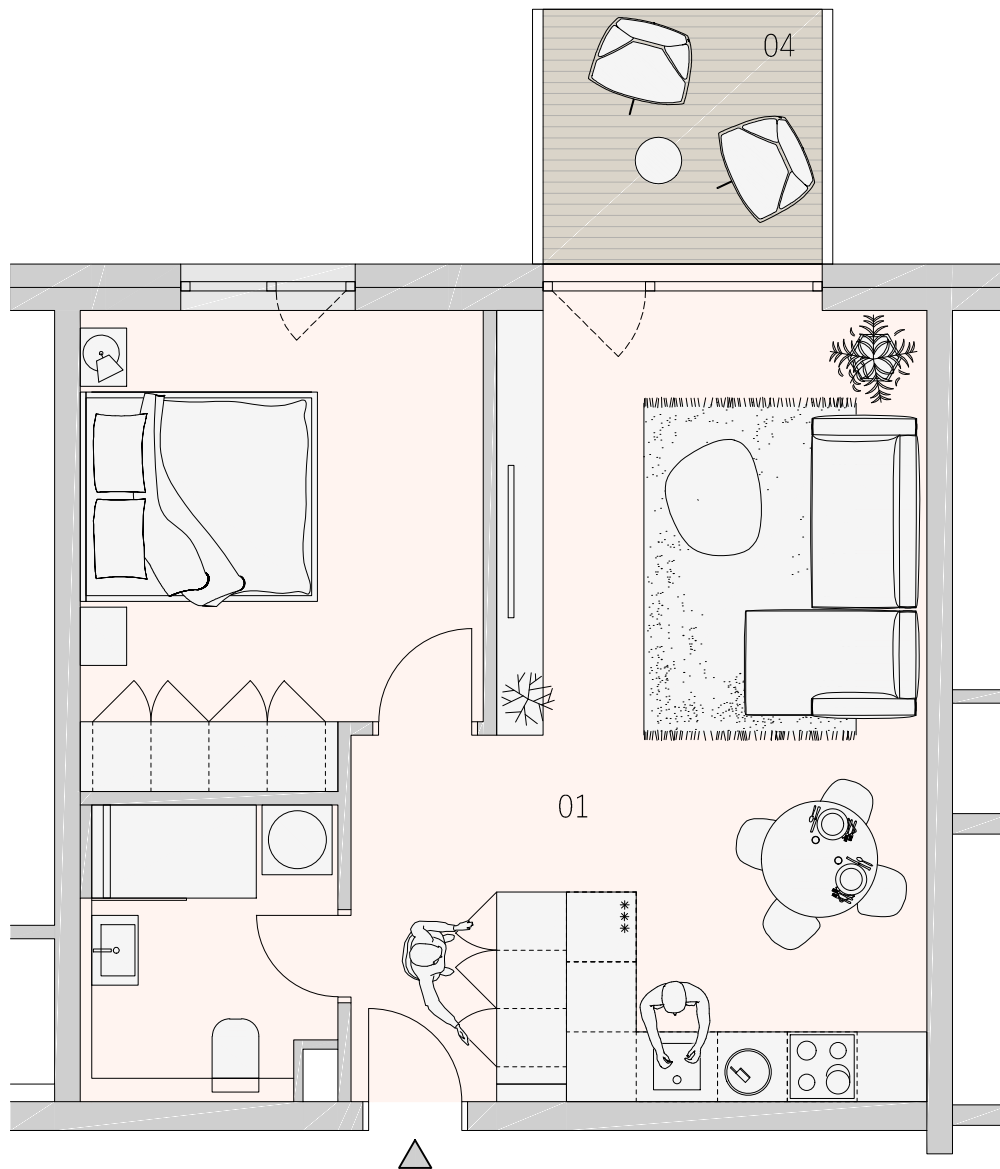

BYT
202
2.NP

BYTOVÝ DOM JONAGOLD
KARTA BYTU
DISPOZIČNÉ RIEŠENIE

LEGENDA MIESTNOSTÍ

01	OBYTNÝ PRIESTOR	29,49 m ²
02	KÚPEĽŇA	5,37 m ²
03	IZBA	13,58 m ²
04	BALKÓN	5,52 m ²
PLOCHA SPOLU		53,96 m ²

PÔDORYS PODLAŽIA

ZÁHRADNÉ
SADY

Pôdorys je spracovaný na marketingové účely. Zariadenie predmety a ich rozmiestnenie má len ilustračný charakter.

0m 2,5m

www.zahradnesady.sk