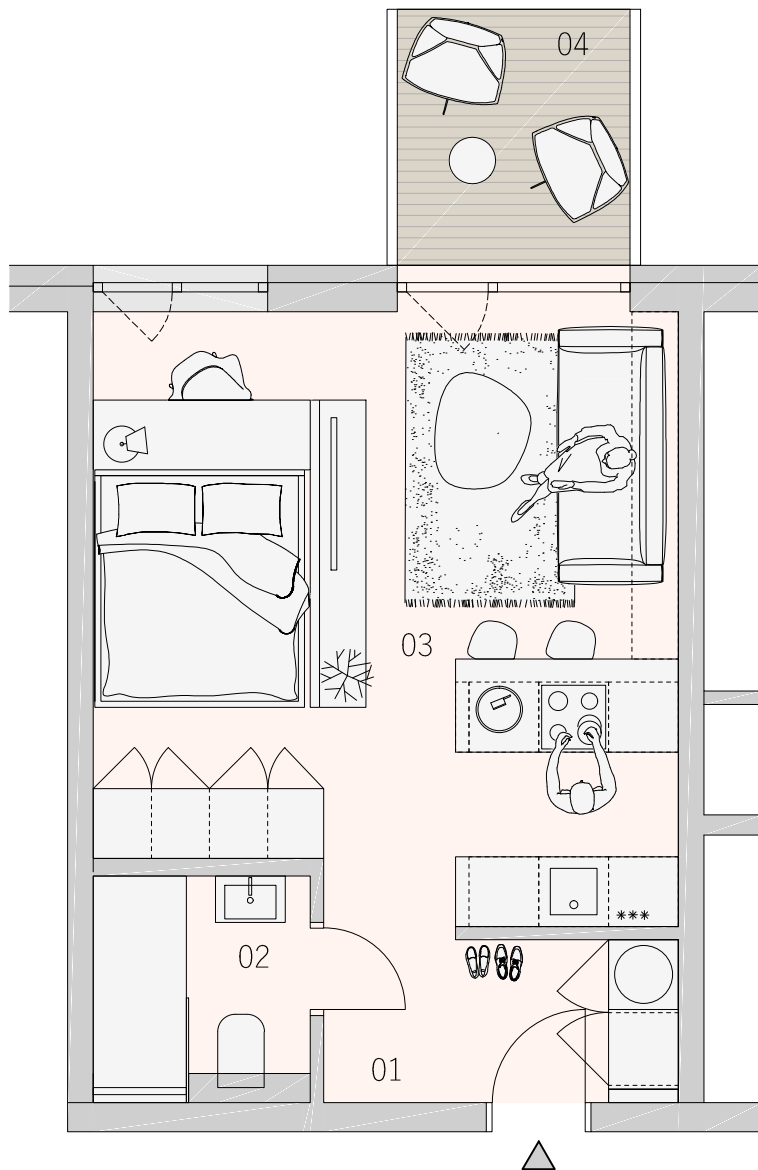

BYT
201
2.NP

BYTOVÝ DOM JONAGOLD

KARTA BYTU

DISPOZIČNÉ RIEŠENIE

LEGENDA MIESTNOSTÍ

01	CHODBA	4,97 m ²
02	KÚPEĽŇA	3,42 m ²
03	OBYTNÝ PRIESTOR	25,00 m ²
04	BALKÓN	4,60 m ²
PLOCHA SPOLU		37,99 m ²

PÔDORYS PODLAŽIA

**ZÁHRADNÉ
SADY**

Pôdorys je spracovaný na marketingové účely. Zariadenie predmety a ich rozmiestnenie má len ilustračný charakter.

0m 2,5m

www.zahradnesady.sk