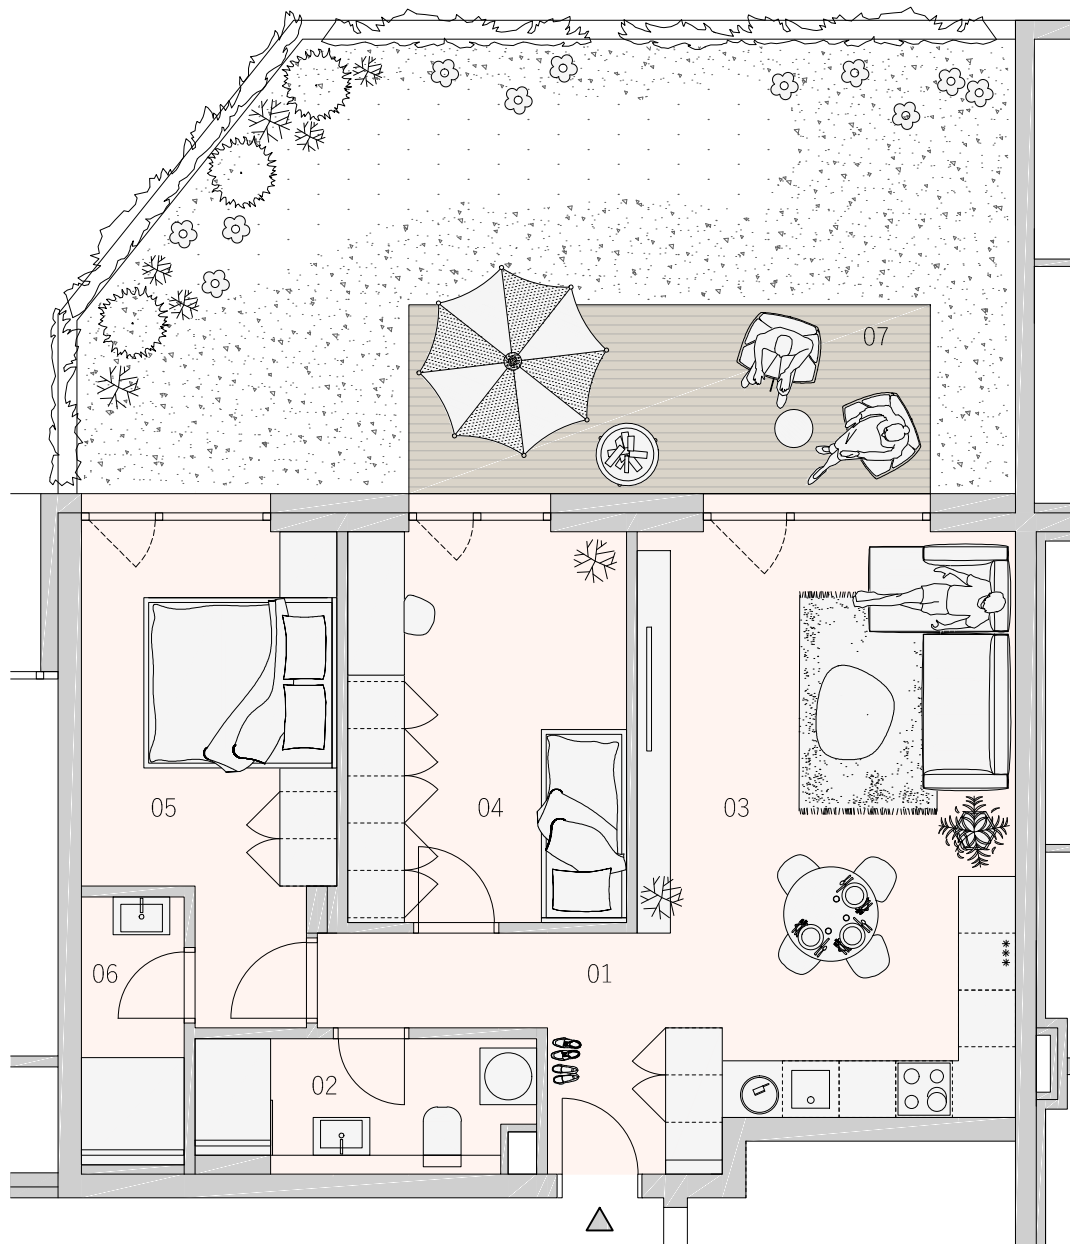

BYT  
109  
1.NP

## KARTA BYTU

DISPOZIČNÉ RIEŠENIE

### LEGENDA MIESTNOSTÍ

01	CHODBA	7,06 m <sup>2</sup>
02	KÚPEĽŇA	4,83 m <sup>2</sup>
03	OBYTNÝ PRIESTOR	23,33 m <sup>2</sup>
04	IZBA	12,38 m <sup>2</sup>
05	IZBA	12,22 m <sup>2</sup>
06	KÚPEĽŇA	3,08 m <sup>2</sup>
07	PREDZÁHRADKA	44,21 m <sup>2</sup>
PLOCHA SPOLU		107,11 m <sup>2</sup>

### PÔDORYS PODLAŽIA

**ZÁHRADNÉ  
SADY**

Pôdorys je spracovaný na marketingové účely. Zariadenie predmety a ich rozmiestnenie má len ilustračný charakter.

0m 2,5m

[www.zahradnesady.sk](http://www.zahradnesady.sk)