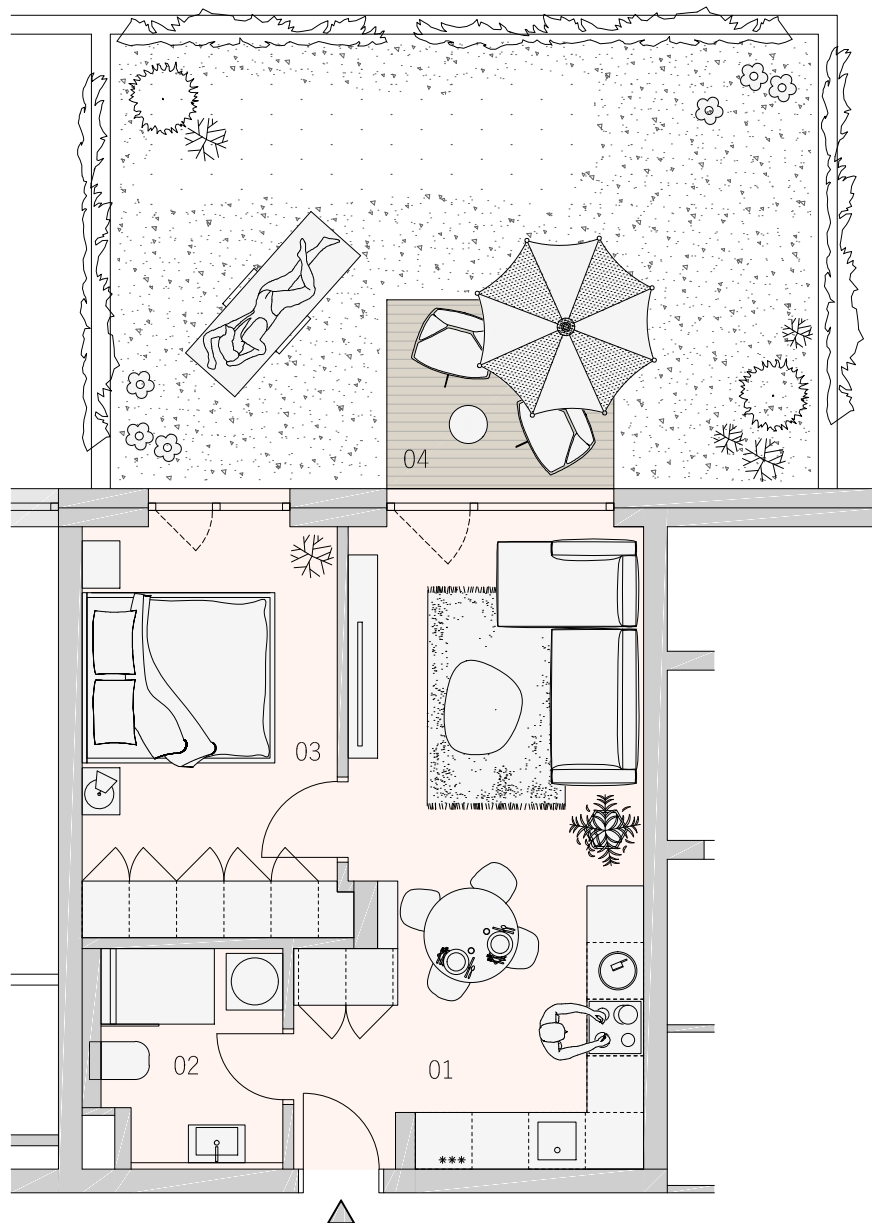

BYT
108
1.NP

BYTOVÝ DOM JONAGOLD

KARTA BYTU

DISPOZIČNÉ RIEŠENIE

LEGENDA MIESTNOSTÍ

| | | |
|--------------|------------------|----------------------|
| 01 | OBYTŇNÝ PRIESTOR | 22,73 m ² |
| 02 | KÚPEĽŇA | 4,29 m ² |
| 03 | IZBA | 12,01 m ² |
| 04 | PREDZÁHRADKA | 36,03 m ² |
| PLOCHA SPOLU | | 75,06 m ² |

PÔDORYS PODLAŽIA

**ZÁHRADNÉ
SADY**

Pôdorys je spracovaný na marketingové účely. Zariadené predmety a ich rozmiestnenie má len ilustračný charakter.

0m  2,5m

www.zahradnesady.sk