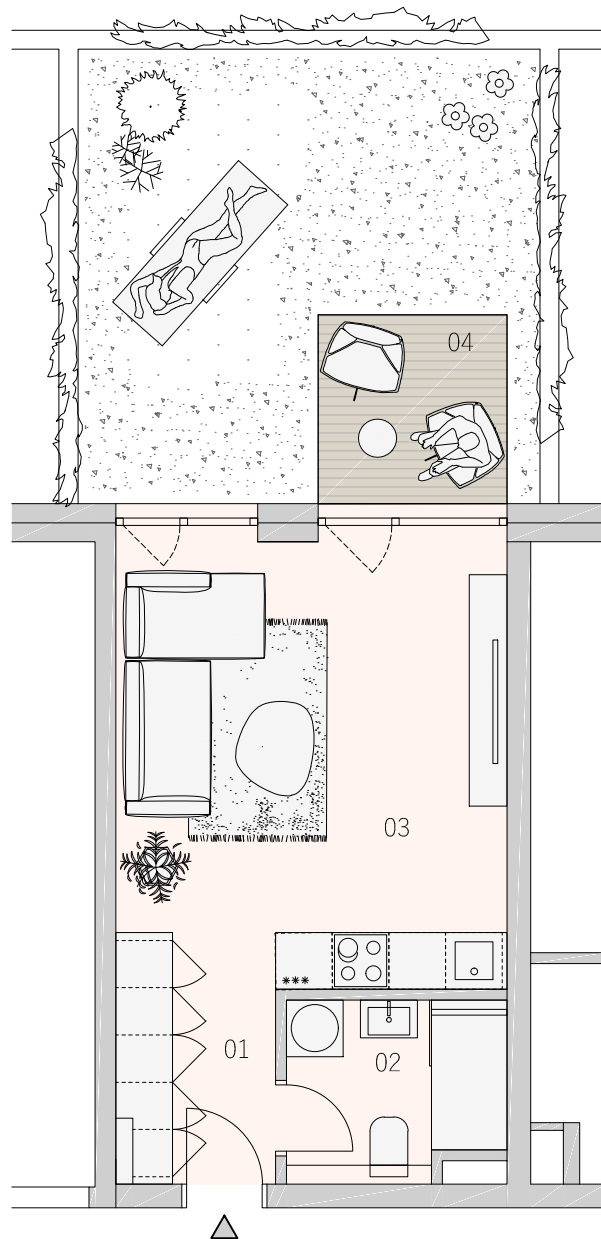

BYT
107
1.NP

BYTOVÝ DOM JONAGOLD
KARTA BYTU
DISPOZIČNÉ RIEŠENIE

LEGENDA MIESTNOSTÍ

01	CHODBA	3,46 m ²
02	KÚPEĽŇA	4,26 m ²
03	OBYTNÝ PRIESTOR	20,02 m ²
04	PREDZÁHRADKA	23,52 m ²
PLOCHA SPOLU		51,26 m ²

PÔDORYS PODLAŽIA

**ZÁHRADNÉ
SADY**

Pôdorys je spracovaný na marketingové účely. Zariadenie predmety a ich rozmiestnenie má len ilustračný charakter.

0m 2,5m

www.zahradnesady.sk