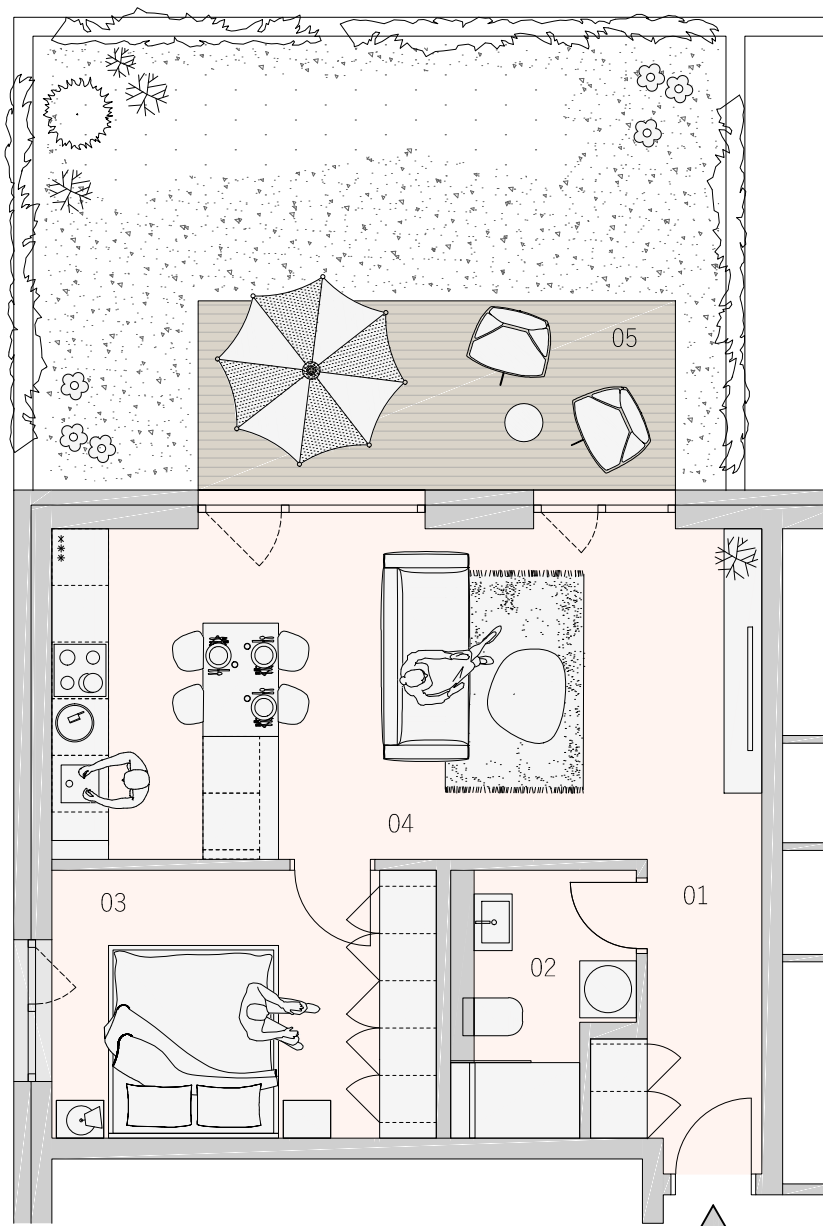

BYT  
106  
1.NP

## KARTA BYTU

DISPOZIČNÉ RIEŠENIE

### LEGENDA MIESTNOSTÍ

01	CHODBA	4,70 m <sup>2</sup>
02	KÚPEĽŇA	4,33 m <sup>2</sup>
03	IZBA	11,54 m <sup>2</sup>
04	OBYTNÝ PRIESTOR	26,75 m <sup>2</sup>
05	PREDZÁHRADKA	35,28 m <sup>2</sup>
PLOCHA SPOLU		82,60 m <sup>2</sup>

### PÔDORYS PODLAŽIA

**ZÁHRADNÉ  
SADY**

Pôdorys je spracovaný na marketingové účely. Zariadenie predmety a ich rozmiestnenie má len ilustračný charakter.

0m 2,5m

[www.zahradnesady.sk](http://www.zahradnesady.sk)