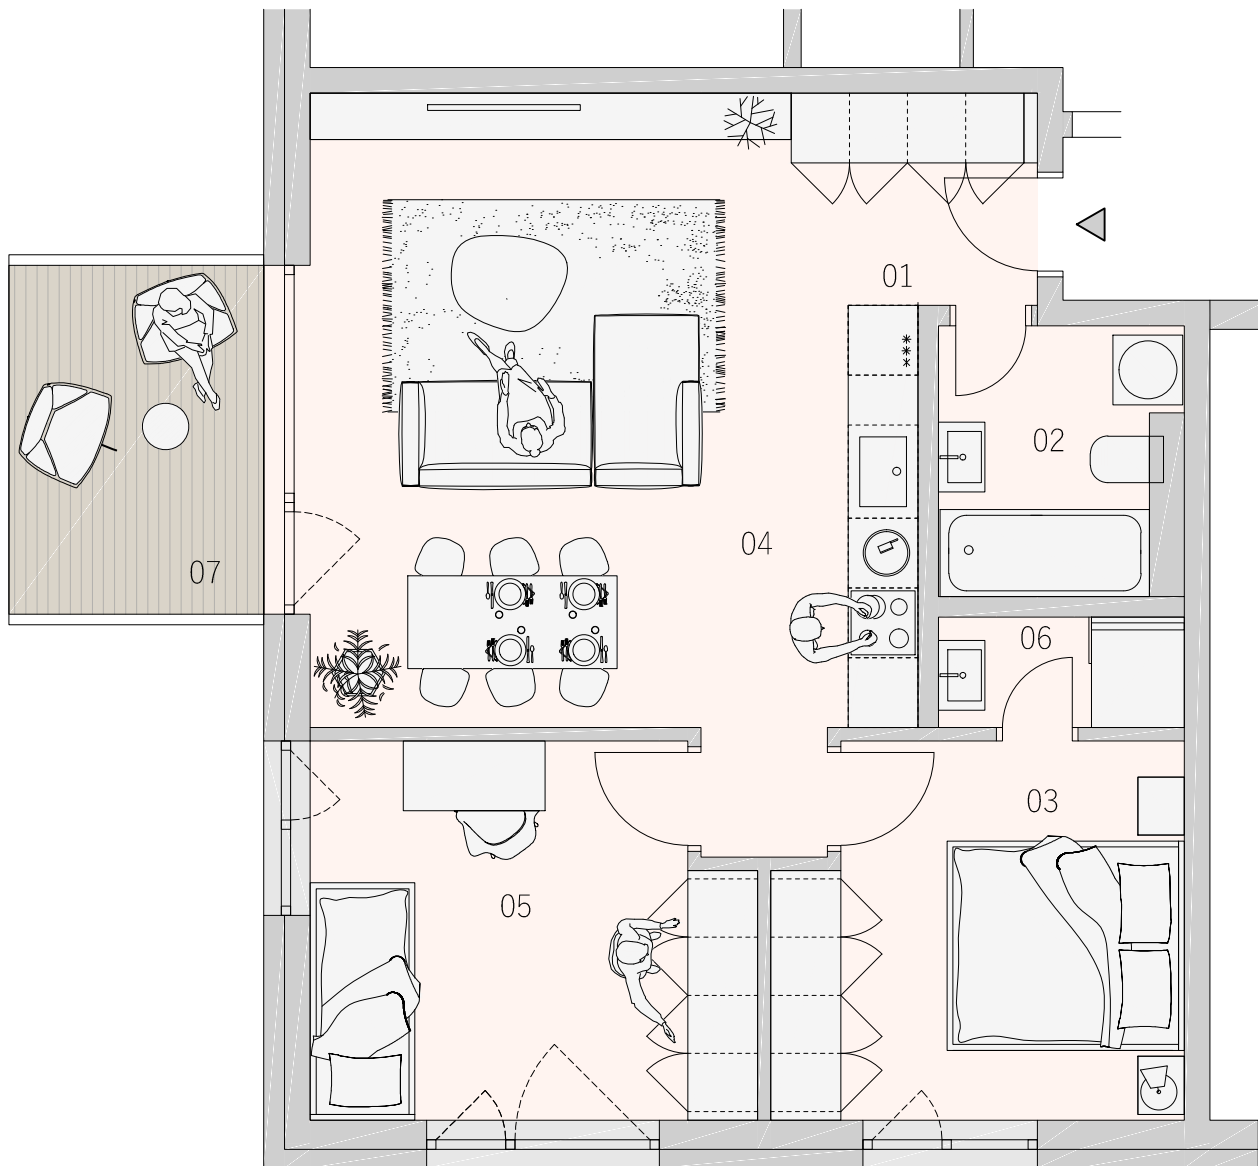

BYT
105
1.NP

BYTOVÝ DOM JONAGOLD
KARTA BYTU
DISPOZIČNÉ RIEŠENIE

LEGENDA MIESTNOSTÍ

01	CHODBA	1,90 m ²
02	KÚPEĽŇA	4,45 m ²
03	IZBA	11,00 m ²
04	OBYTNÝ PRIESTOR	30,34 m ²
05	IZBA	11,87 m ²
06	KÚPEĽŇA	2,01 m ²
07	BALKÓN	6,84 m ²
PLOCHA SPOLU		68,41 m ²

PÔDORYS PODLAŽIA

**ZÁHRADNÉ
SADY**

Pôdorys je spracovaný na marketingové účely. Zariadenie predmety a ich rozmiestnenie má len ilustračný charakter.

0m 2,5m

www.zahradnesady.sk