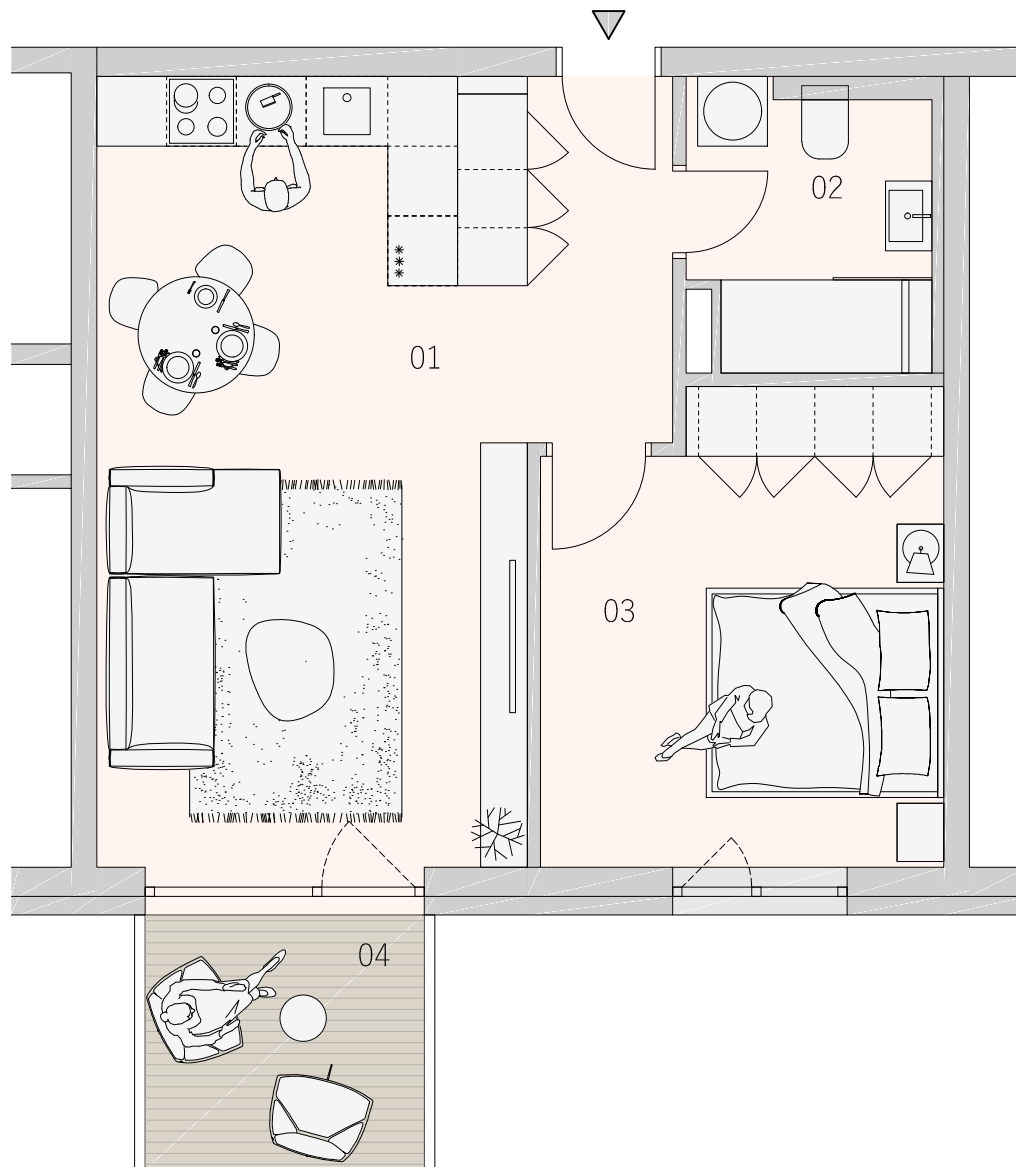

BYT
104
1.NP

BYTOVÝ DOM JONAGOLD
KARTA BYTU
DISPOZIČNÉ RIEŠENIE

LEGENDA MIESTNOSTÍ

01	OBYTNÝ PRIESTOR	29,49 m ²
02	KÚPEĽŇA	4,88 m ²
03	IZBA	13,58 m ²
04	BALKÓN	5,52 m ²
PLOCHA SPOLU		53,47 m ²

PÔDORYS PODLAŽIA

**ZÁHRADNÉ
SADY**

Pôdorys je spracovaný na marketingové účely. Zariadenie predmetov a ich rozmiestnenie má len ilustračný charakter.

0m 2,5m

www.zahradnesady.sk