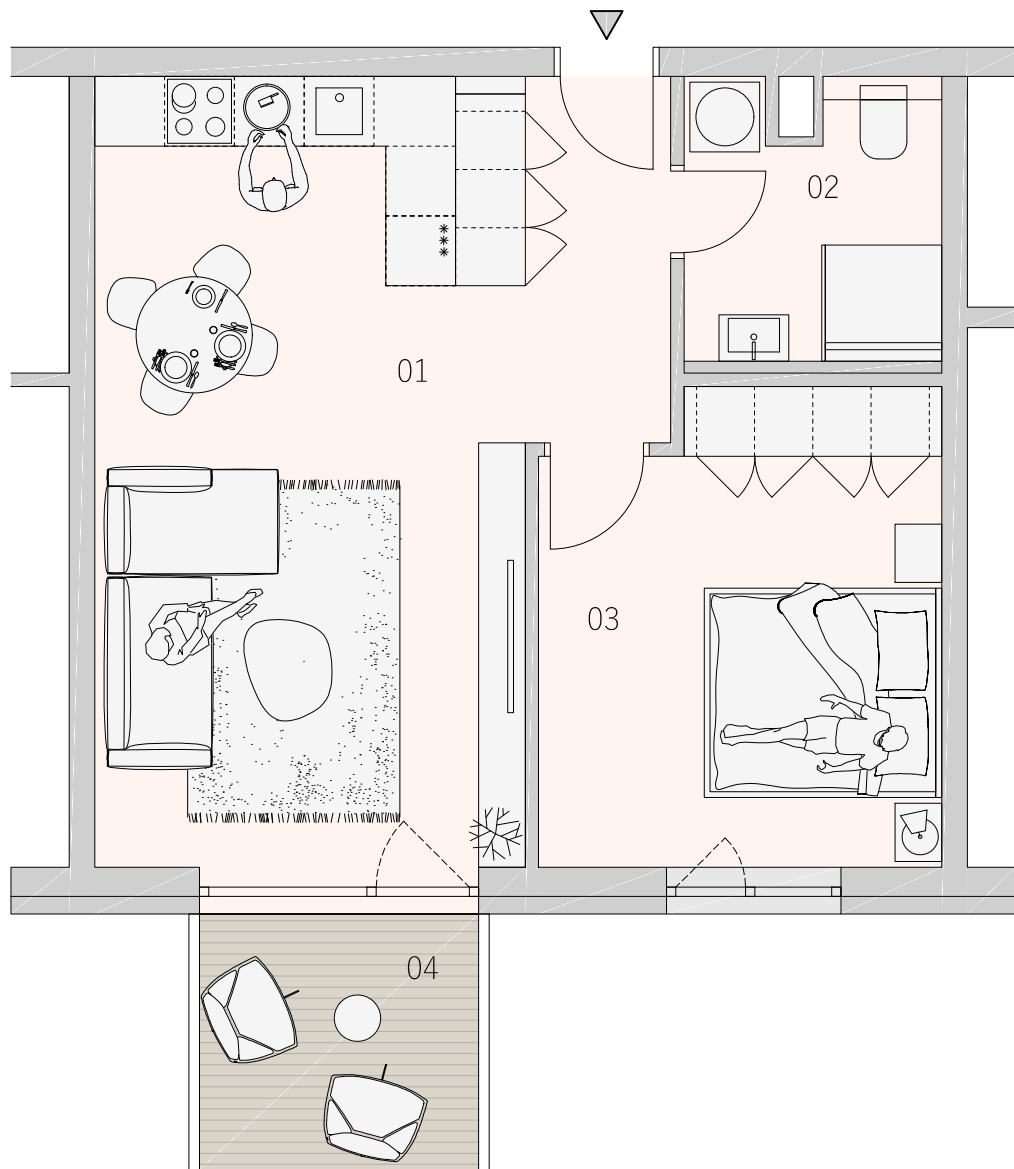

BYT  
103  
1.NP

BYTOVÝ DOM JONAGOLD  
KARTA BYTU  
DISPOZIČNÉ RIEŠENIE

LEGENDA MIESTNOSTÍ

01	OBYTNÝ PRIESTOR	29,49 m <sup>2</sup>
02	KÚPEĽŇA	5,13 m <sup>2</sup>
03	IZBA	13,58 m <sup>2</sup>
04	BALKÓN	5,52 m <sup>2</sup>
PLOCHA SPOLU		53,72 m <sup>2</sup>

PÔDORYS PODLAŽIA

**ZÁHRADNÉ  
SADY**

Pôdorys je spracovaný na marketingové účely. Zariadenie predmetov a ich rozmiestnenie má len ilustračný charakter.

0m 2,5m

[www.zahradnesady.sk](http://www.zahradnesady.sk)