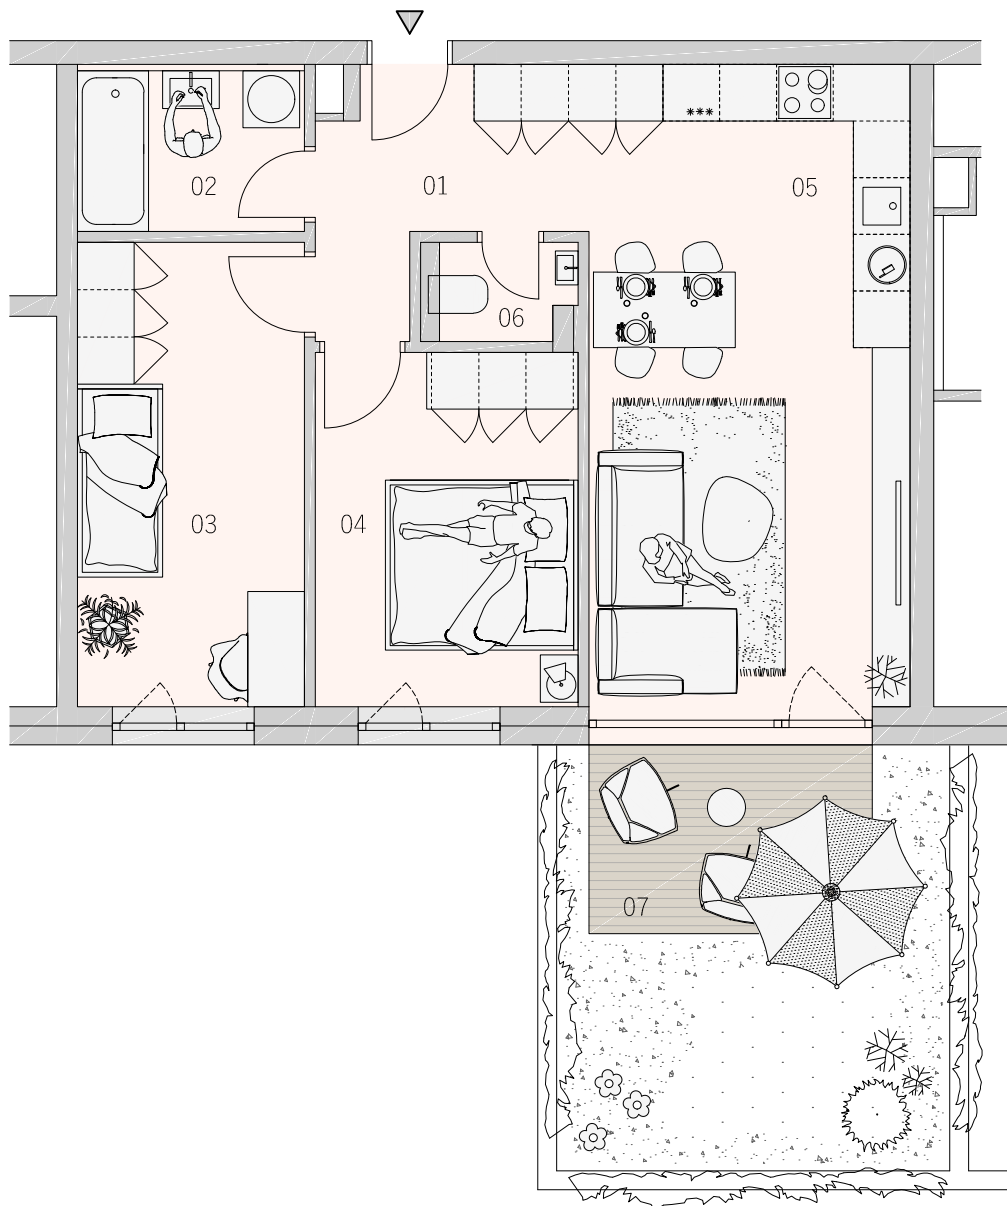

BYT
102
1.NP

BYTOVÝ DOM JONAGOLD

KARTA BYTU

DISPOZIČNÉ RIEŠENIE

LEGENDA MIESTNOSTÍ

01	CHODBA	6,38 m ²
02	KÚPEĽŇA	4,25 m ²
03	IZBA	11,80 m ²
04	IZBA	10,43 m ²
05	OBYTNÝ PRIESTOR	23,48 m ²
06	WC	1,44 m ²
07	PREDZÁHRADKA	18,76 m ²
PLOCHA SPOLU		76,54 m ²

PÔDORYS PODLAŽIA

**ZÁHRADNÉ
SADY**

Pôdorys je spracovaný na marketingové účely. Zariadenie predmety a ich rozmiestnenie má len ilustračný charakter.

0m 2,5m

www.zahradnesady.sk