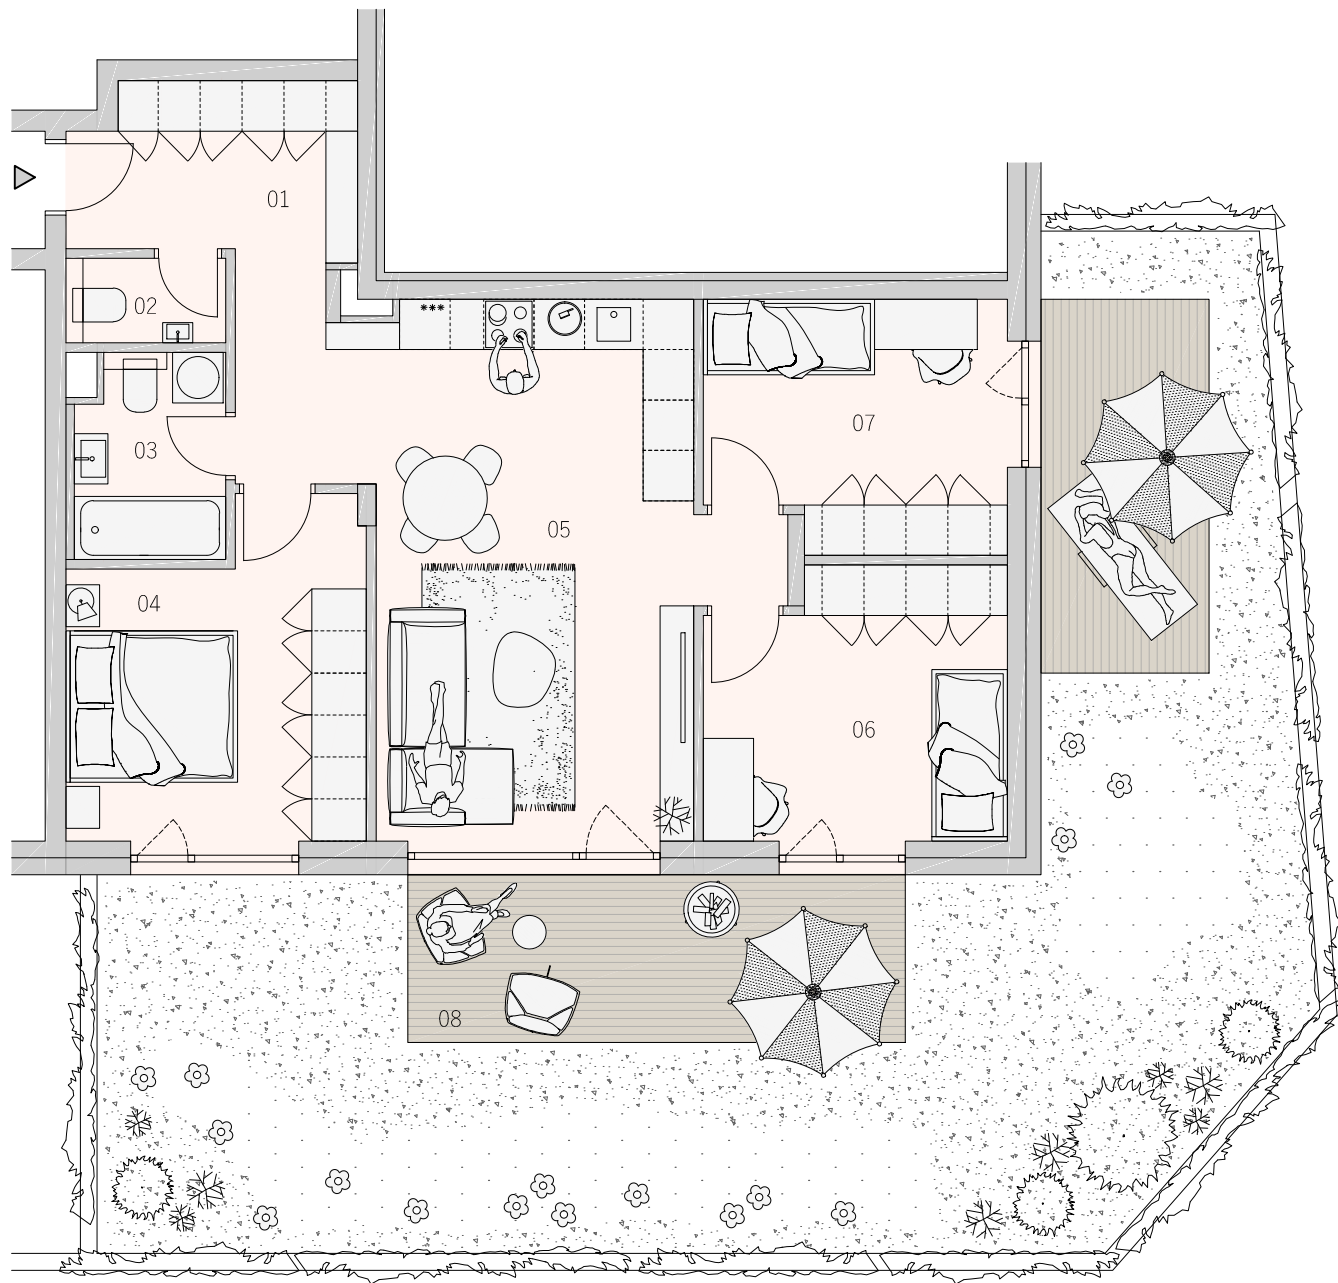

BYT
101
1.NP

BYTOVÝ DOM JONAGOLD

KARTA BYTU

DISPOZIČNÉ RIEŠENIE

LEGENDA MIESTNOSTÍ

01	CHODBA	7,67 m ²
02	WC	1,91 m ²
03	KÚPEĽŇA	4,22 m ²
04	IZBA	13,17 m ²
05	OBYTNÝ PRIESTOR	29,50 m ²
06	IZBA	11,35 m ²
07	IZBA	10,53 m ²
08	PREDZÁHRADKA	84,00 m ²
PLOCHA SPOLU		162,35 m ²

PÔDORYS PODLAŽIA

**ZÁHRADNÉ
SADY**

Pôdorys je spracovaný na marketingové účely. Zariadenie predmety a ich rozmiestnenie má len ilustračný charakter.

0m 2,5m

www.zahradnesady.sk