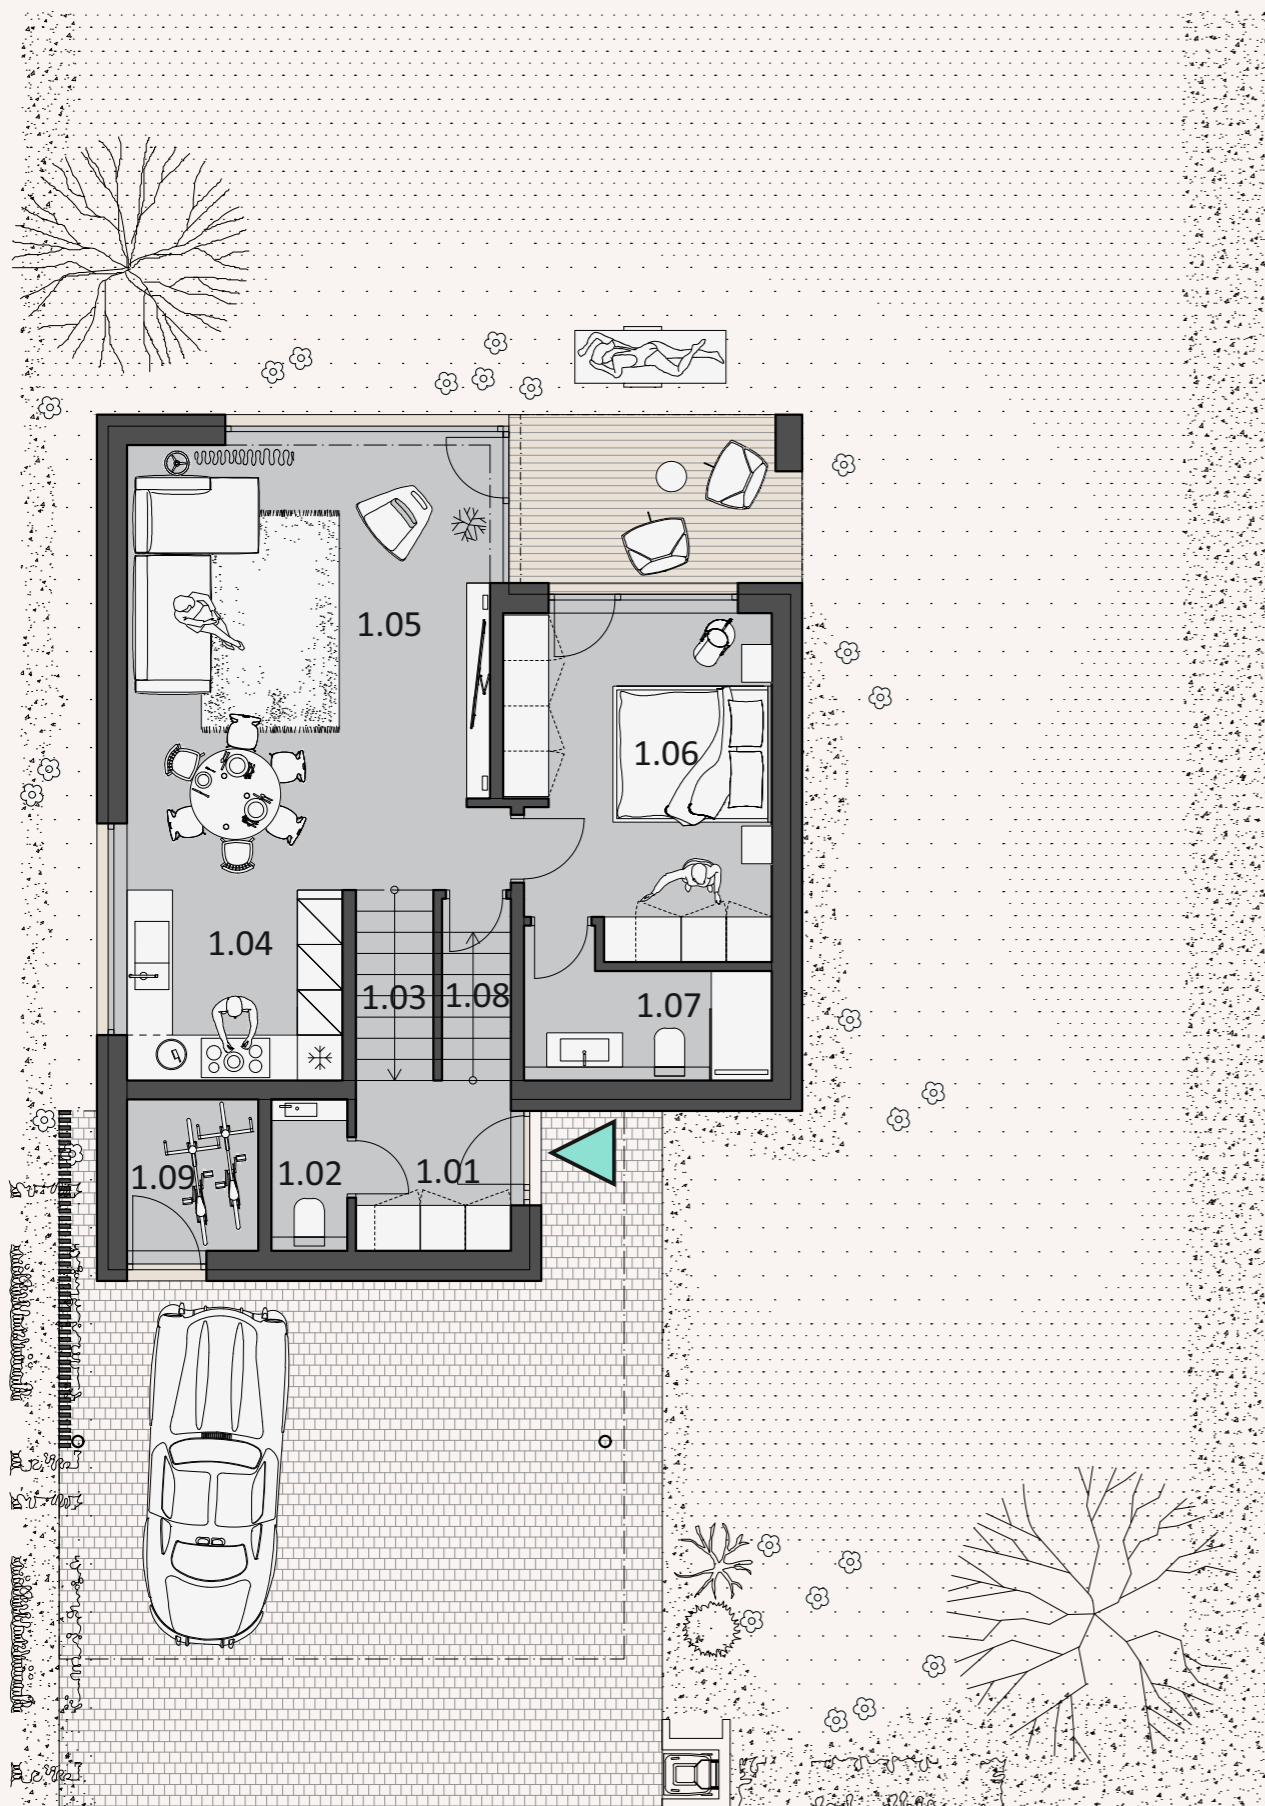

ZÁHRADNÉ SADY

D4

RODINNÝ DOM /4-IZBOVÝ/
VÝMERA POZEMKU: 889 m²

1NP

2NP

0m |  | 5m

Pôdorys je spracovaný pre marketingové účely. Zariaďovacie predmety a ich rozmiestnenie má len ilustračný charakter.

1NP		
1.01	VSTUP	5,17 m ²
1.02	WC	1,70 m ²
1.03	SCHODY	3,00 m ²
1.04	KUCHYŇA	7,05 m ²
1.05	OBYTNÝ PRIESTOR	29,02 m ²
1.06	SPÁLŇA	15,42 m ²
1.07	KÚPELŇA	5,31 m ²
1.08	KOMORA	1,87 m ²
1.09	SKLAD	3,32 m ²
	TERASA	8,66 m ²
SPOLU 1NP		71,86 m ²
2NP		
2.01	SCHODY	2,13 m ²
2.02	CHODBA	3,23 m ²
2.03	KÚPELŇA	8,96 m ²
2.04	IZBA	13,94 m ²
2.05	IZBA	19,72 m ²
SPOLU 2NP		48,20 m ²

CELKOVÁ PLOCHA 119,62m²
2 PARKOVACIE STÁTIA S PRESTREŠENÍM