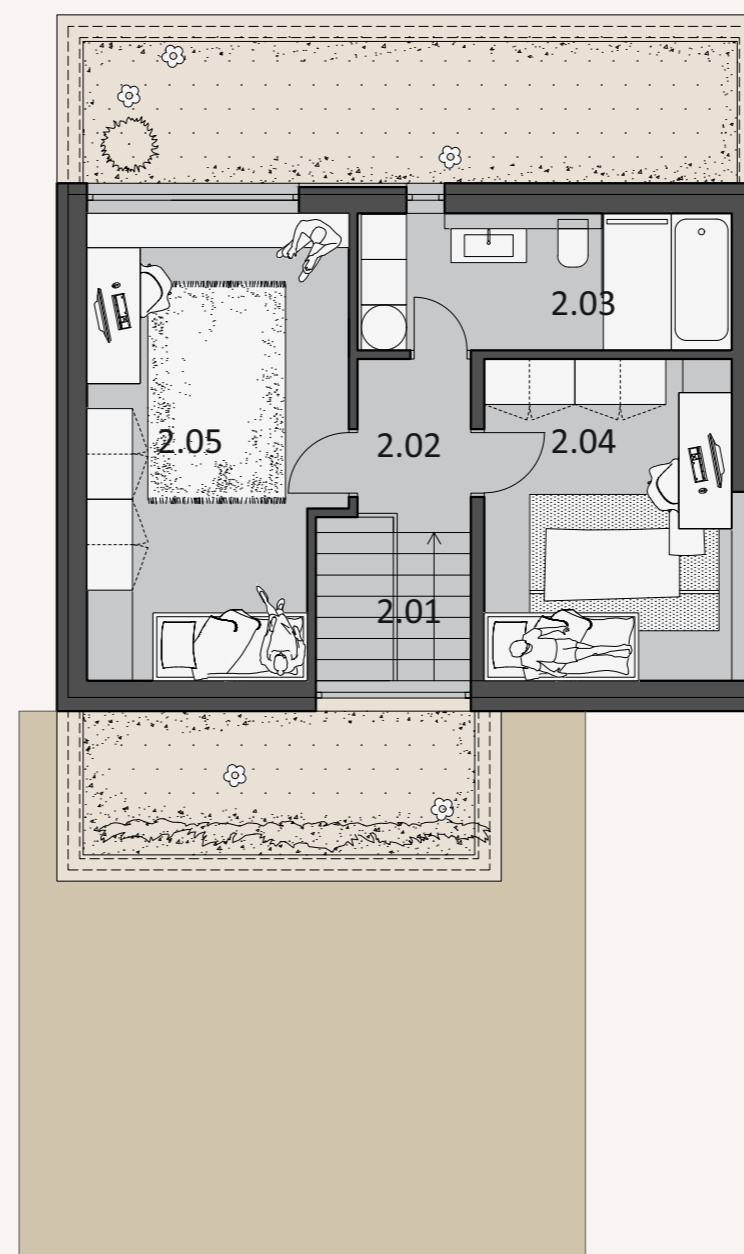

ZÁHRADNÉ SADY

D4

RODINNÝ DOM /4-IZBOVÝ/
VÝMERA POZEMKU: 889 m²

1NP

2NP

0m |  | 5m

Pôdorys je spracovaný pre marketingové účely. Zariaďovacie predmety a ich rozmiestnenie má len ilustračný charakter.

1NP		
1.01	VSTUP	5,17 m ²
1.02	WC	1,70 m ²
1.03	SCHODY	3,00 m ²
1.04	KUCHYŇA	7,05 m ²
1.05	OBYTNÝ PRIESTOR	29,02 m ²
1.06	SPÁLŇA	15,42 m ²
1.07	KÚPELŇA	5,31 m ²
1.08	KOMORA	1,87 m ²
1.09	SKLAD	3,32 m ²
	TERASA	8,66 m ²
SPOLU 1NP		71,86 m ²
2NP		
2.01	SCHODY	2,13 m ²
2.02	CHODBA	3,23 m ²
2.03	KÚPELŇA	8,96 m ²
2.04	IZBA	13,94 m ²
2.05	IZBA	19,72 m ²
SPOLU 2NP		48,20 m ²

CELKOVÁ PLOCHA 119,62m²
2 PARKOVACIE STÁTIA S PRESTREŠENÍM