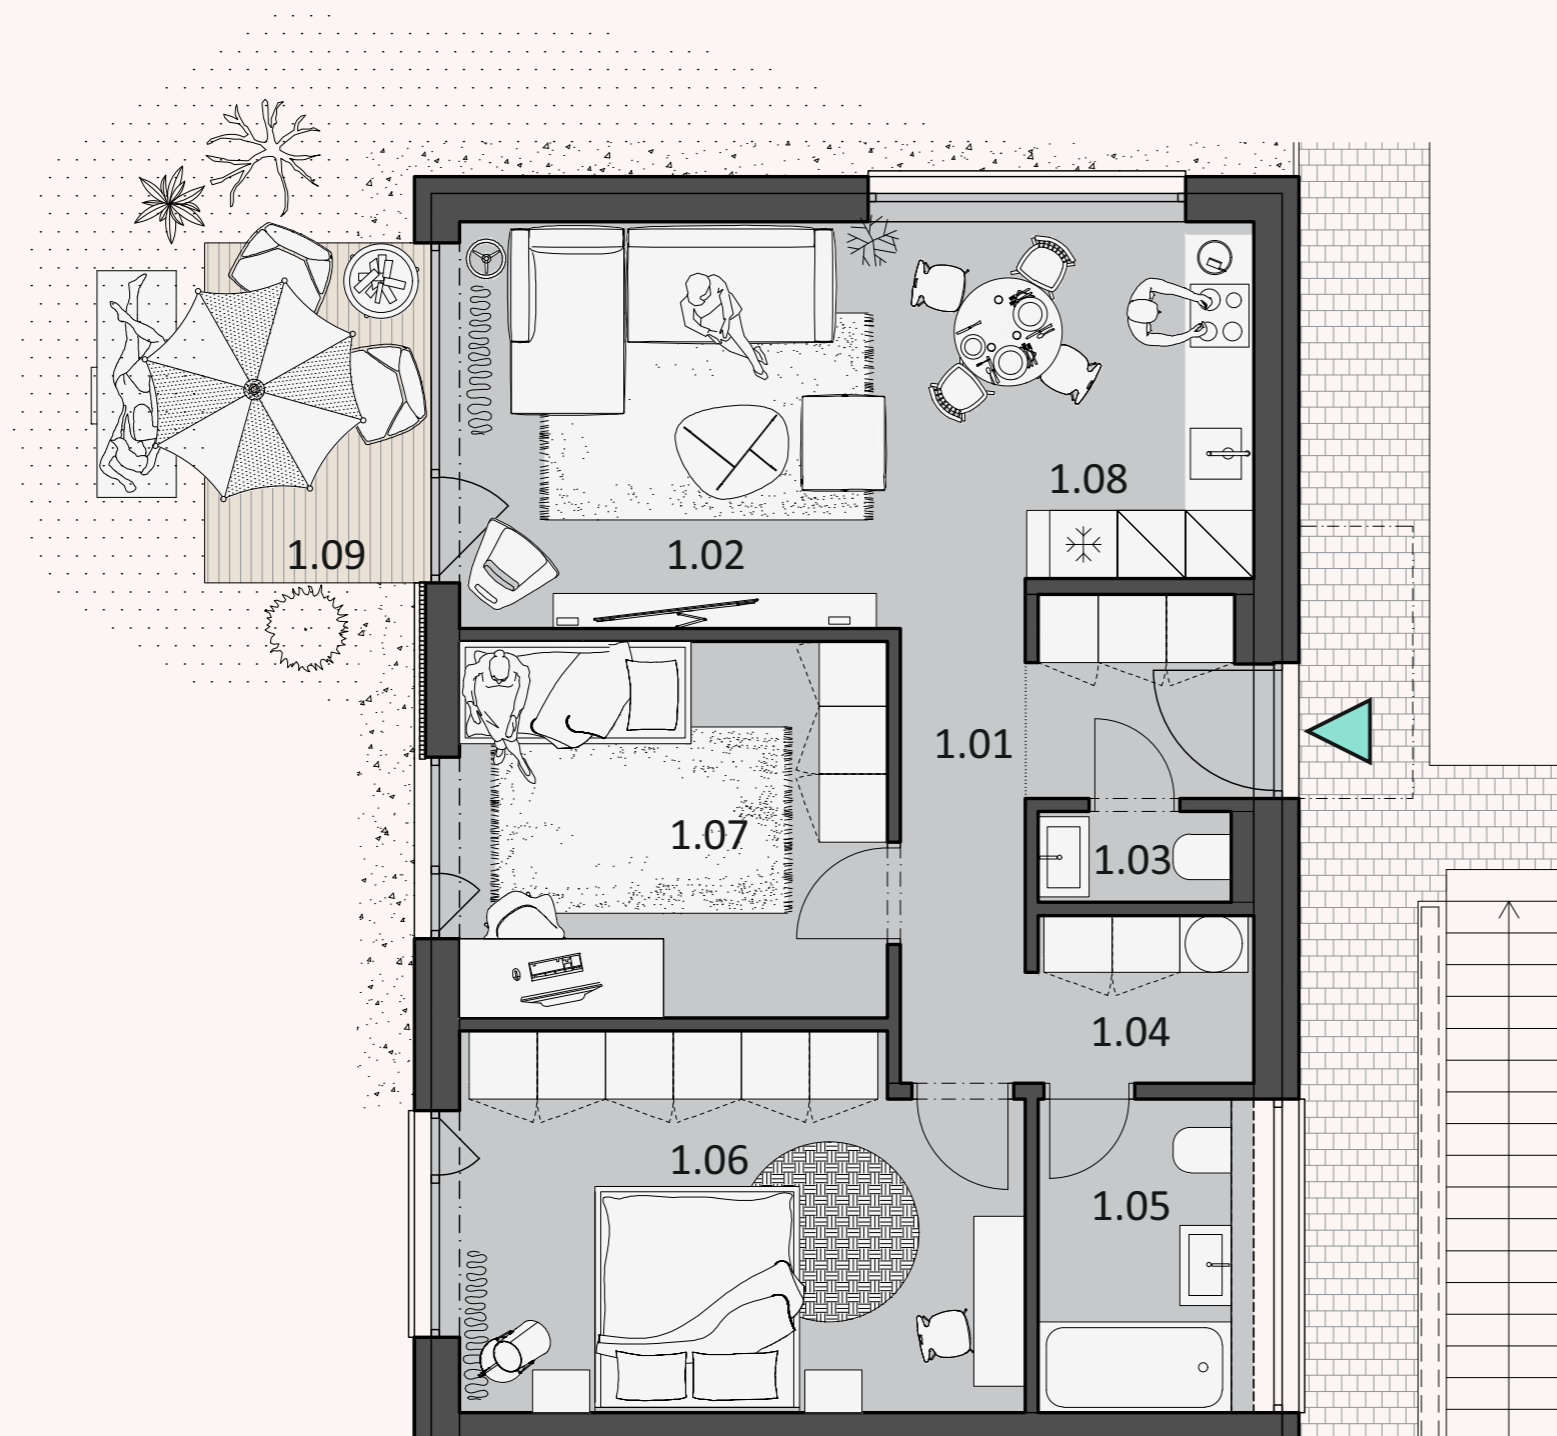

ZÁHRADNÉ SADY

25-C

3-IZBOVÝ BYT

VÝMERA POZEMKU: 204,15 m²

BYT C

1.01	VSTUP/CHODBA	8,08	m ²
1.02	OBYTNÝ PRIESTOR	18,41	m ²
1.03	WC	1,36	m ²
1.04	TECHNICKÁ MIESTNOSŤ	2,92	m ²
1.05	KÚPEĽŇA	5,25	m ²
1.06	IZBA	16,40	m ²
1.07	IZBA	12,80	m ²
1.08	KUCHYŇA	6,34	m ²
1.09	TERASA	6,00	m ²
	ZÁHRADA		
	CELKOVÁ PLOCHA	71,56	m ²

Pôdorys je spracovaný pre marketingové účely. Zariaďovacie predmety a ich rozmiestnenie má len ilustračný charakter.

0m  5m