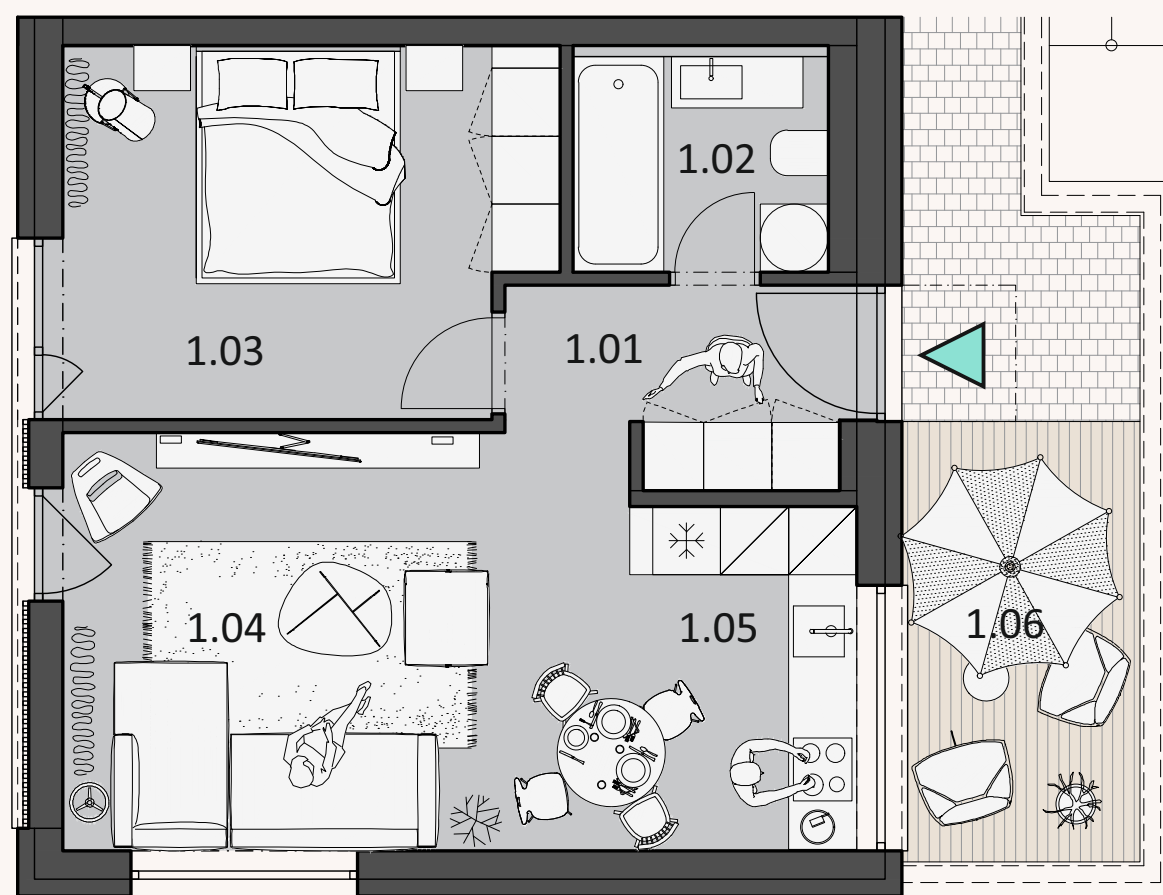

ZÁHRADNÉ SADY

25-B

2-IZBOVÝ BYT

VÝMERA POZEMKU: - m²

BYT B

1.01	VSTUP/CHODBA	5,08	m ²
1.02	KÚPEĽŇA	4,50	m ²
1.03	IZBA	13,98	m ²
1.04	OBYTŇNÝ PRIESTOR	18,97	m ²
1.05	KUCHYŇA	6,07	m ²
1.06	TERASA	14,00	m ²
	ZÁHRADA		
CELKOVÁ PLOCHA		48,60	m ²

Pôdorys je spracovaný pre marketingové účely. Zariaďovacie predmety a ich rozmiestnenie má len ilustračný charakter.

0m  5m