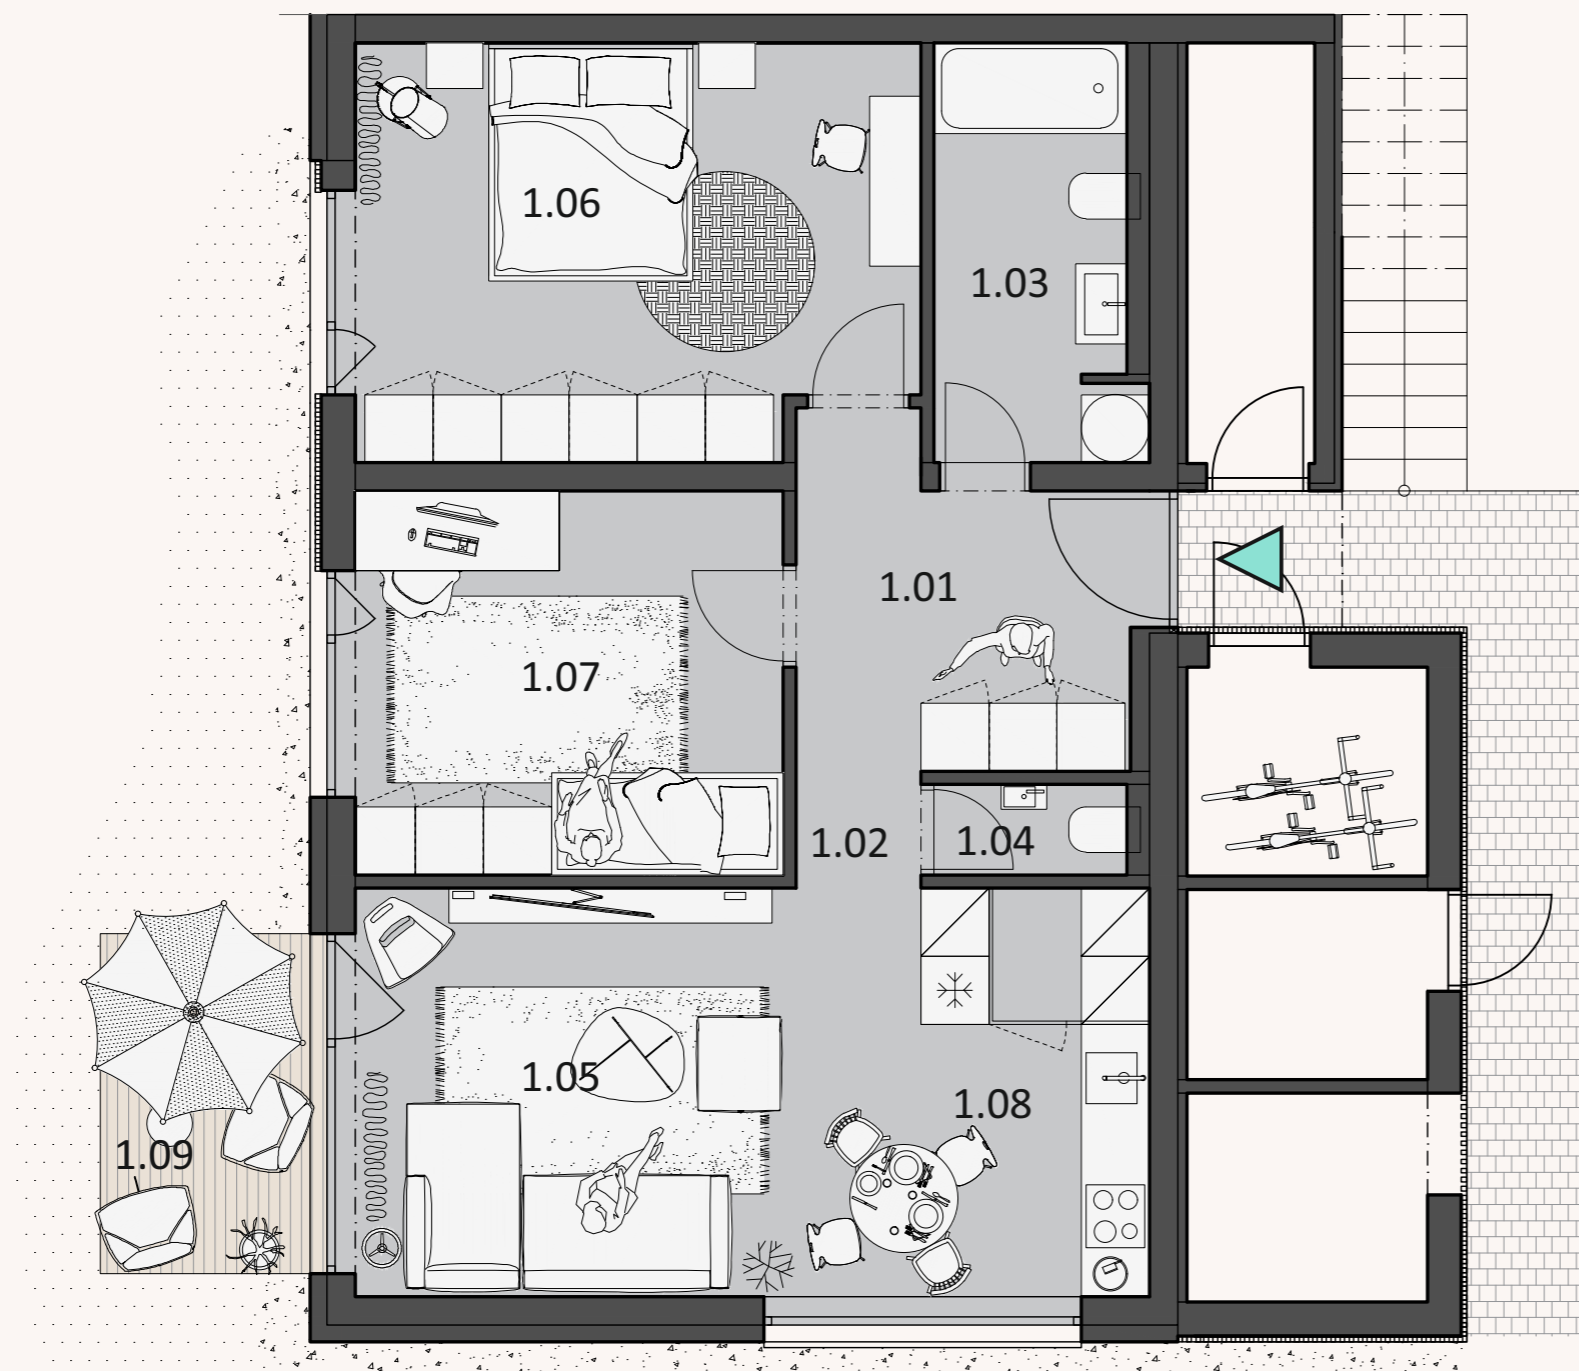

## 25-A

### 3-IZBOVÝ BYT

VÝMERA POZEMKU: 91,86 m<sup>2</sup>

#### BYT A

1.01	VSTUP	4,98	m <sup>2</sup>
1.02	CHODBA	4,66	m <sup>2</sup>
1.03	KÚPEĽŇA	6,40	m <sup>2</sup>
1.04	WC	1,36	m <sup>2</sup>
1.05	OBYTNÝ PRIESTOR	18,51	m <sup>2</sup>
1.06	SPÁLŇA	18,04	m <sup>2</sup>
1.07	IZBA	13,12	m <sup>2</sup>
1.08	KUCHYŇA	7,25	m <sup>2</sup>
1.09	TERASA	6,00	m <sup>2</sup>
	ZÁHRADA		m <sup>2</sup>
CELKOVÁ PLOCHA		74,32	m <sup>2</sup>

Pôdorys je spracovaný pre marketingové účely. Zariaďovacie predmety a ich rozmiestnenie má len ilustračný charakter.

0m  5m