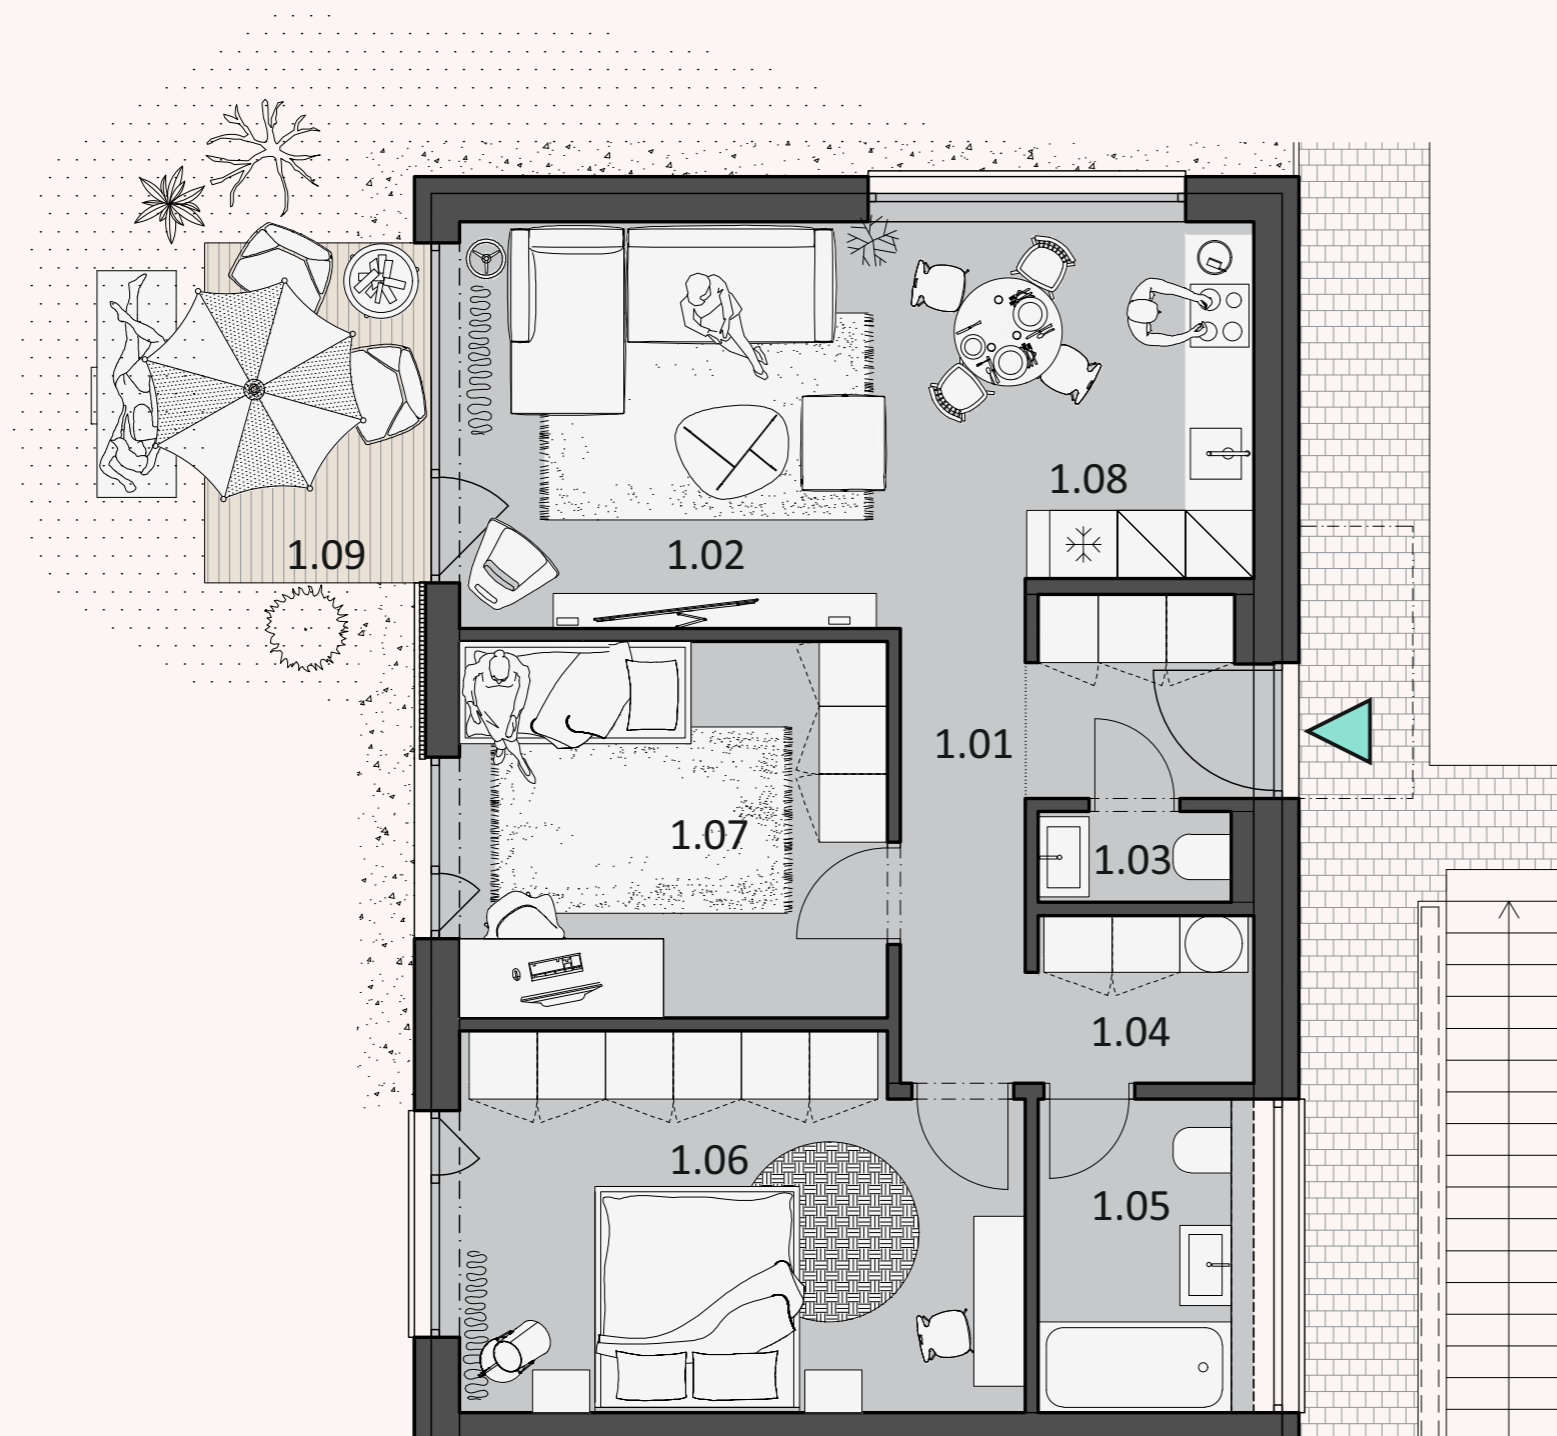

ZÁHRADNÉ SADY

24-C

3-IZBOVÝ BYT

VÝMERA POZEMKU: 169,70 m²

BYT C

1.01	VSTUP/CHODBA	8,08	m ²
1.02	OBYTNÝ PRIESTOR	18,41	m ²
1.03	WC	1,36	m ²
1.04	TECHNICKÁ MIESTNOSŤ	2,92	m ²
1.05	KÚPEĽŇA	5,25	m ²
1.06	IZBA	16,40	m ²
1.07	IZBA	12,80	m ²
1.08	KUCHYŇA	6,34	m ²
1.09	TERASA	6,00	m ²
	ZÁHRADA		
	CELKOVÁ PLOCHA	71,56	m ²

Pôdorys je spracovaný pre marketingové účely. Zariaďovacie predmety a ich rozmiestnenie má len ilustračný charakter.

0m 5m