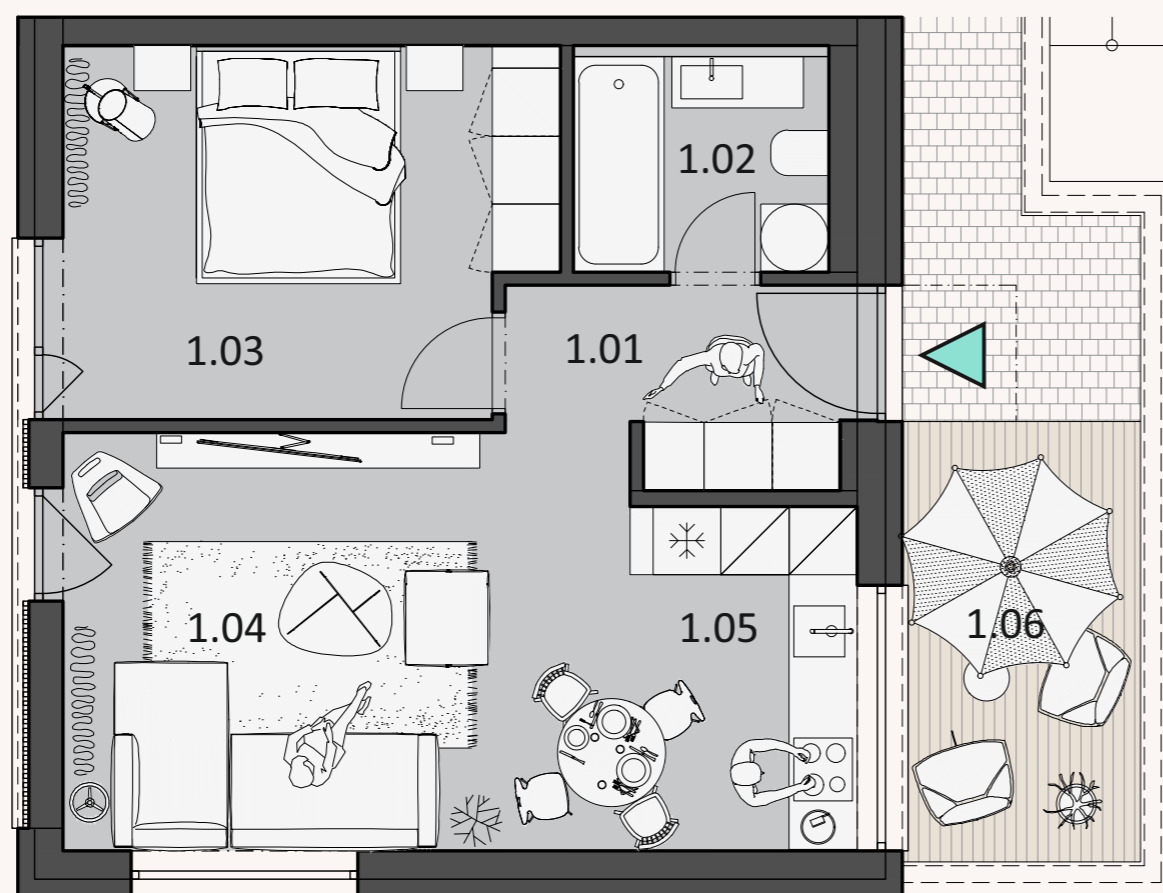

ZÁHRADNÉ SADY

24-B

2-IZBOVÝ BYT

VÝMERA POZEMKU: - m²

BYT B

1.01	VSTUP/CHODBA	5,08	m ²
1.02	KÚPEĽŇA	4,50	m ²
1.03	IZBA	13,98	m ²
1.04	OBYTNÝ PRIESTOR	18,97	m ²
1.05	KUCHYŇA	6,07	m ²
1.06	TERASA	14,00	m ²
	ZÁHRADA		
CELKOVÁ PLOCHA		48,60	m ²

Pôdorys je spracovaný pre marketingové účely. Zariaďovacie predmety a ich rozmiestnenie má len ilustračný charakter.

0m  5m