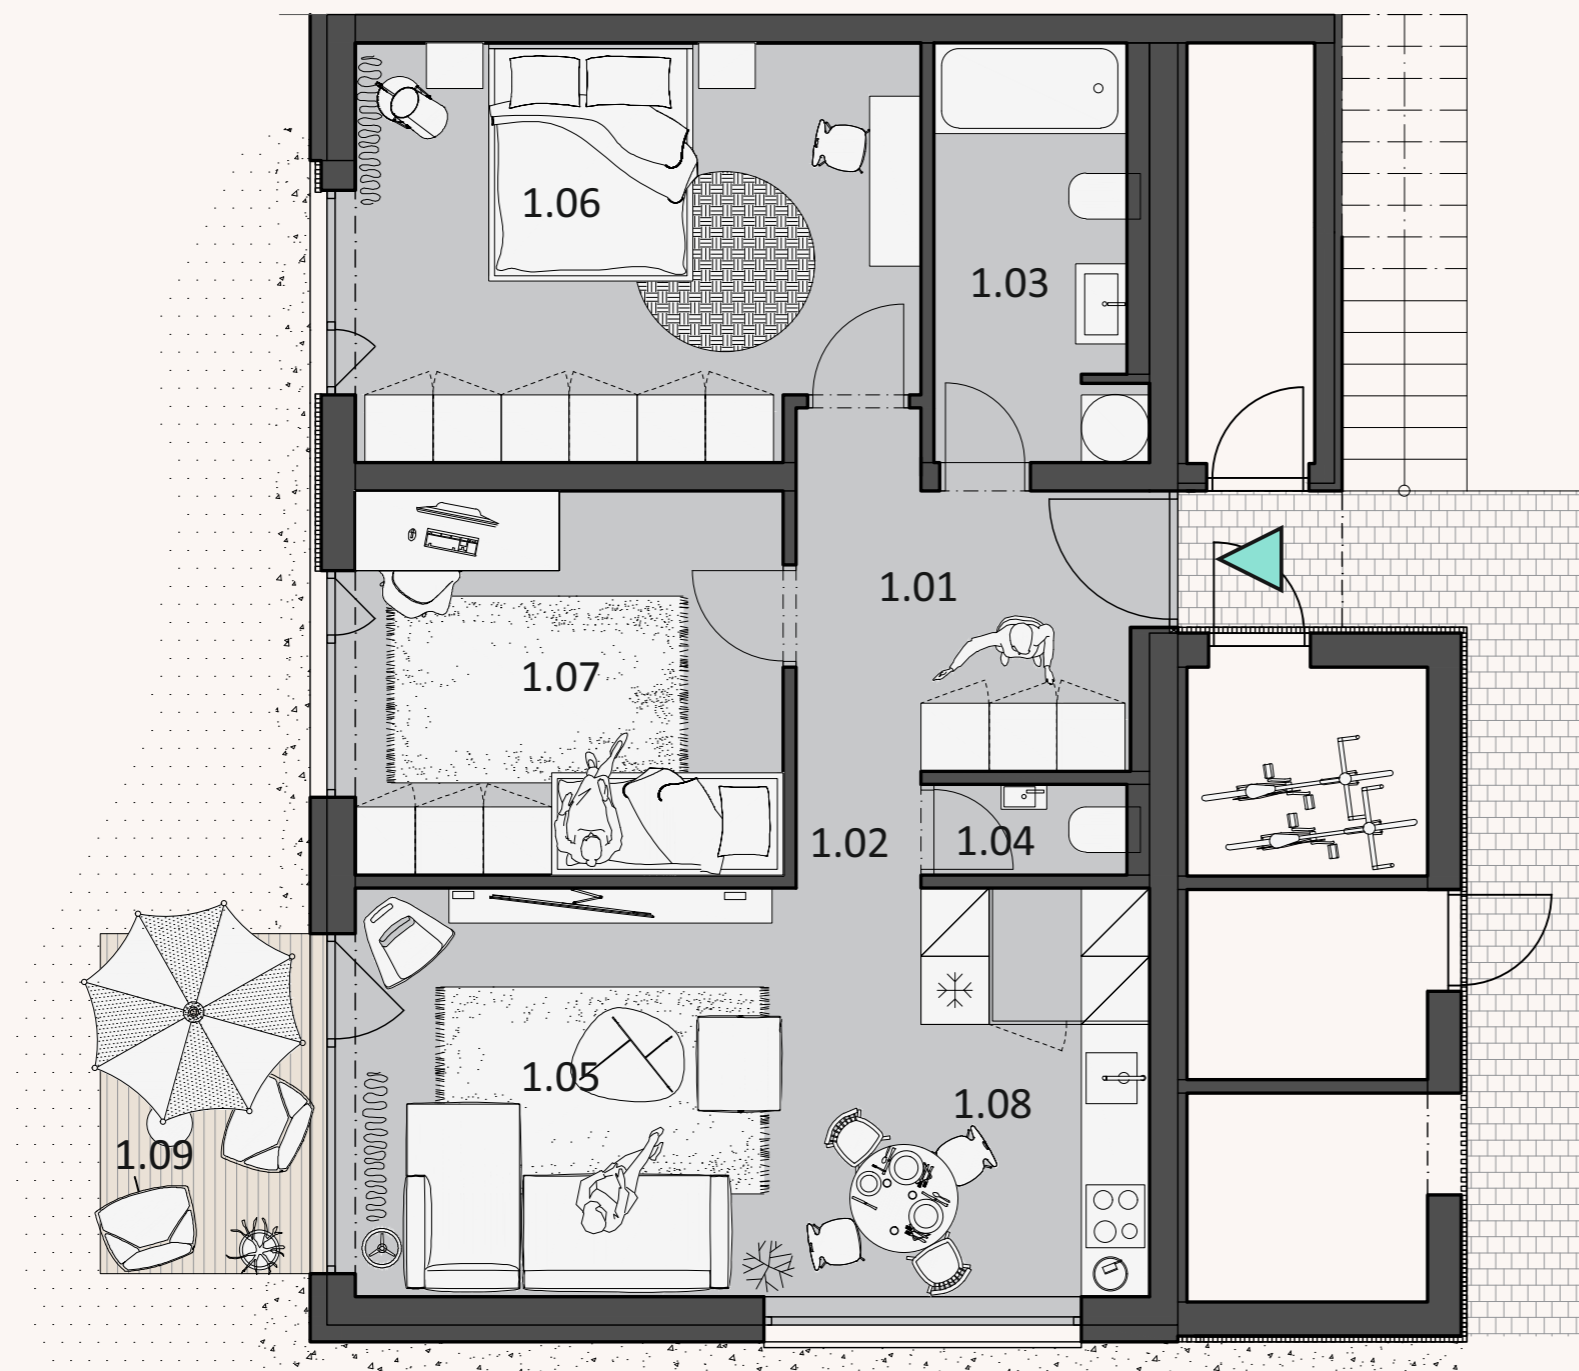

## 24-A

### 3-IZBOVÝ BYT

VÝMERA POZEMKU: 100,90 m<sup>2</sup>

#### BYT A

1.01	VSTUP	4,98	m <sup>2</sup>
1.02	CHODBA	4,66	m <sup>2</sup>
1.03	KÚPEĽŇA	6,40	m <sup>2</sup>
1.04	WC	1,36	m <sup>2</sup>
1.05	OBYTNÝ PRIESTOR	18,51	m <sup>2</sup>
1.06	SPÁLŇA	18,04	m <sup>2</sup>
1.07	IZBA	13,12	m <sup>2</sup>
1.08	KUCHYŇA	7,25	m <sup>2</sup>
1.09	TERASA	6,00	m <sup>2</sup>
	ZÁHRADA		m <sup>2</sup>
CELKOVÁ PLOCHA		74,32	m <sup>2</sup>

Pôdorys je spracovaný pre marketingové účely. Zariadenie predmety a ich rozmiestnenie má len ilustračný charakter.

0m  5m