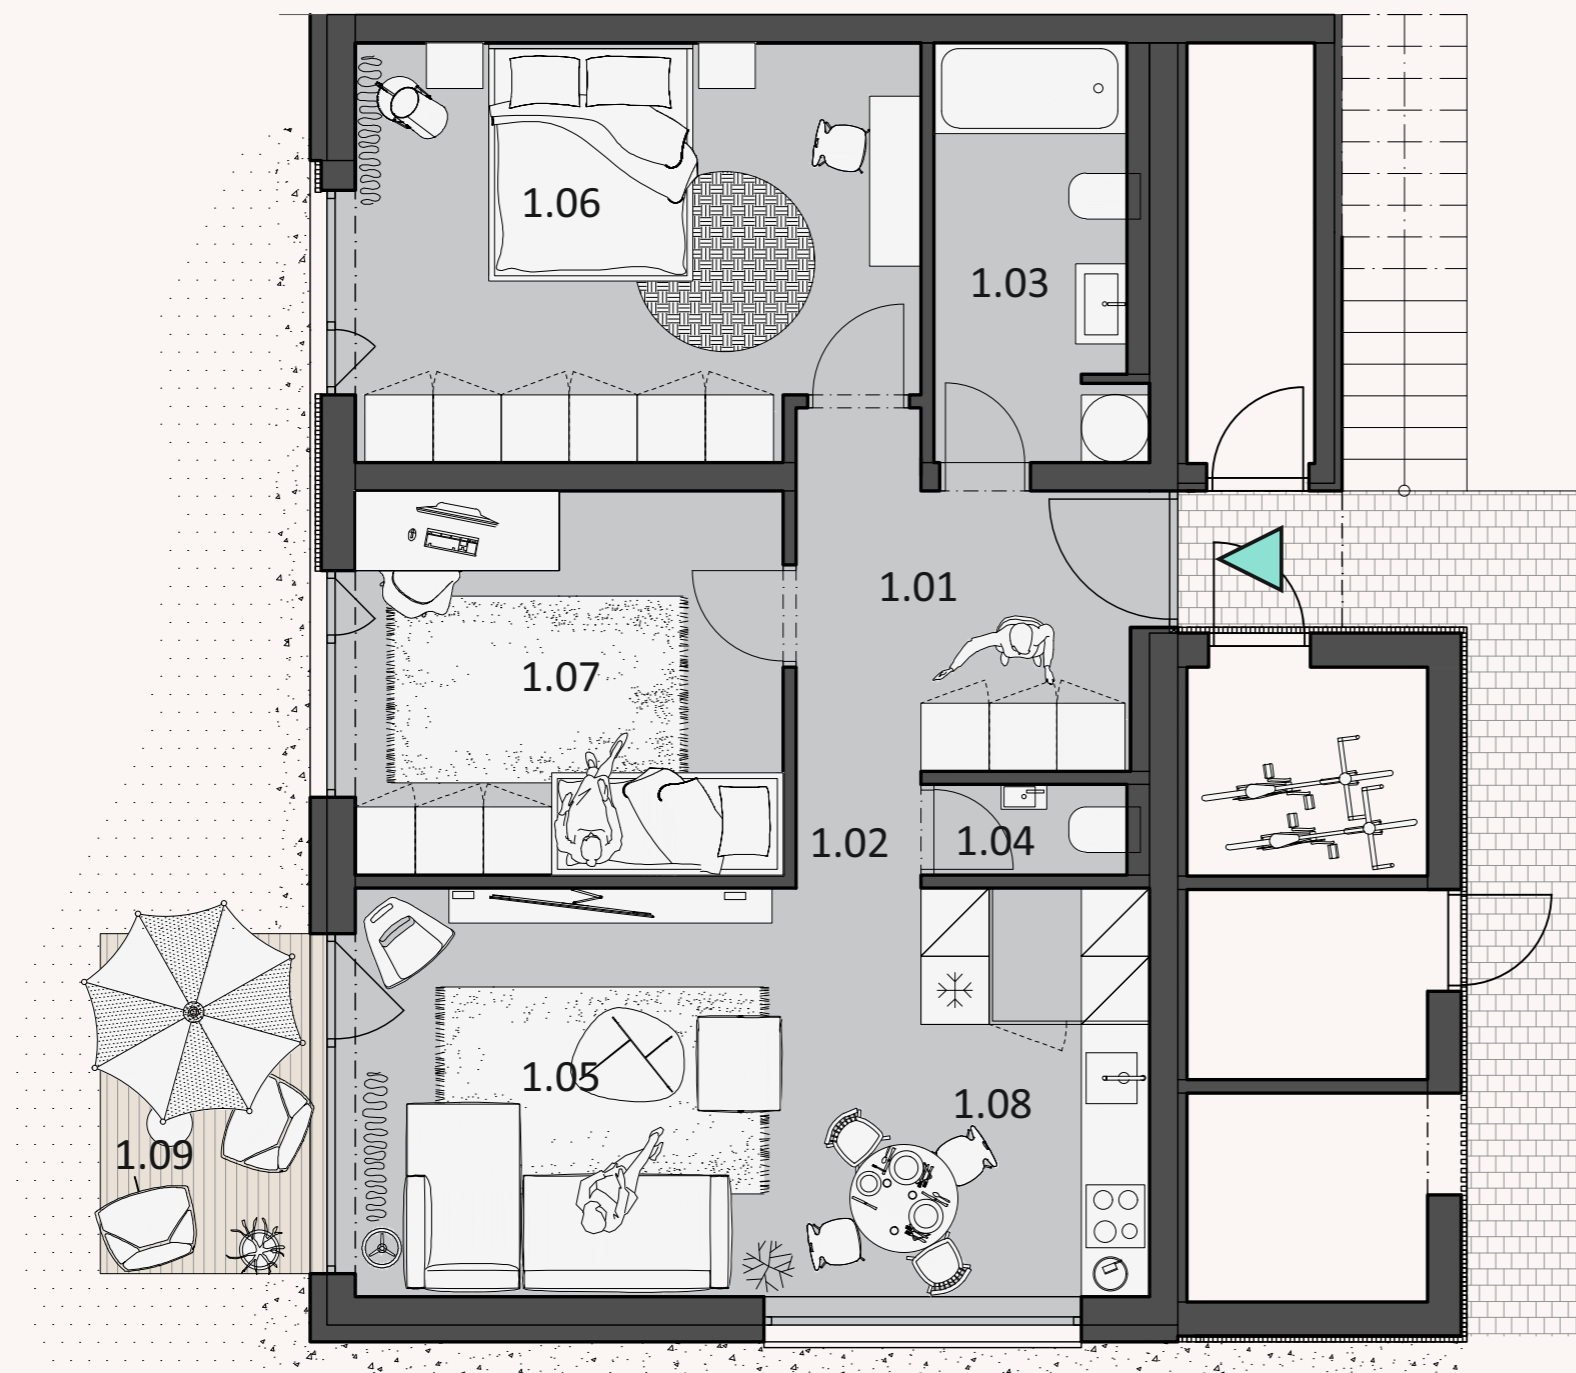

ZÁHRADNÉ SADY

23-A

3-IZBOVÝ BYT

VÝMERA POZEMKU: 100,85 m²

BYT A

1.01	VSTUP	4,98	m ²
1.02	CHODBA	4,66	m ²
1.03	KÚPEĽŇA	6,54	m ²
1.04	WC	1,36	m ²
1.05	OBYTNÝ PRIESTOR	18,49	m ²
1.06	SPÁLŇA	17,79	m ²
1.07	IZBA	13,12	m ²
1.08	KUCHYŇA	7,25	m ²
1.09	TERASA	6,00	m ²
	ZÁHRADA		m ²
CELKOVÁ PLOCHA		74,19	m ²

Pôdorys je spracovaný pre marketingové účely. Zariaďovacie predmety a ich rozmiestnenie má len ilustračný charakter.

0m  5m