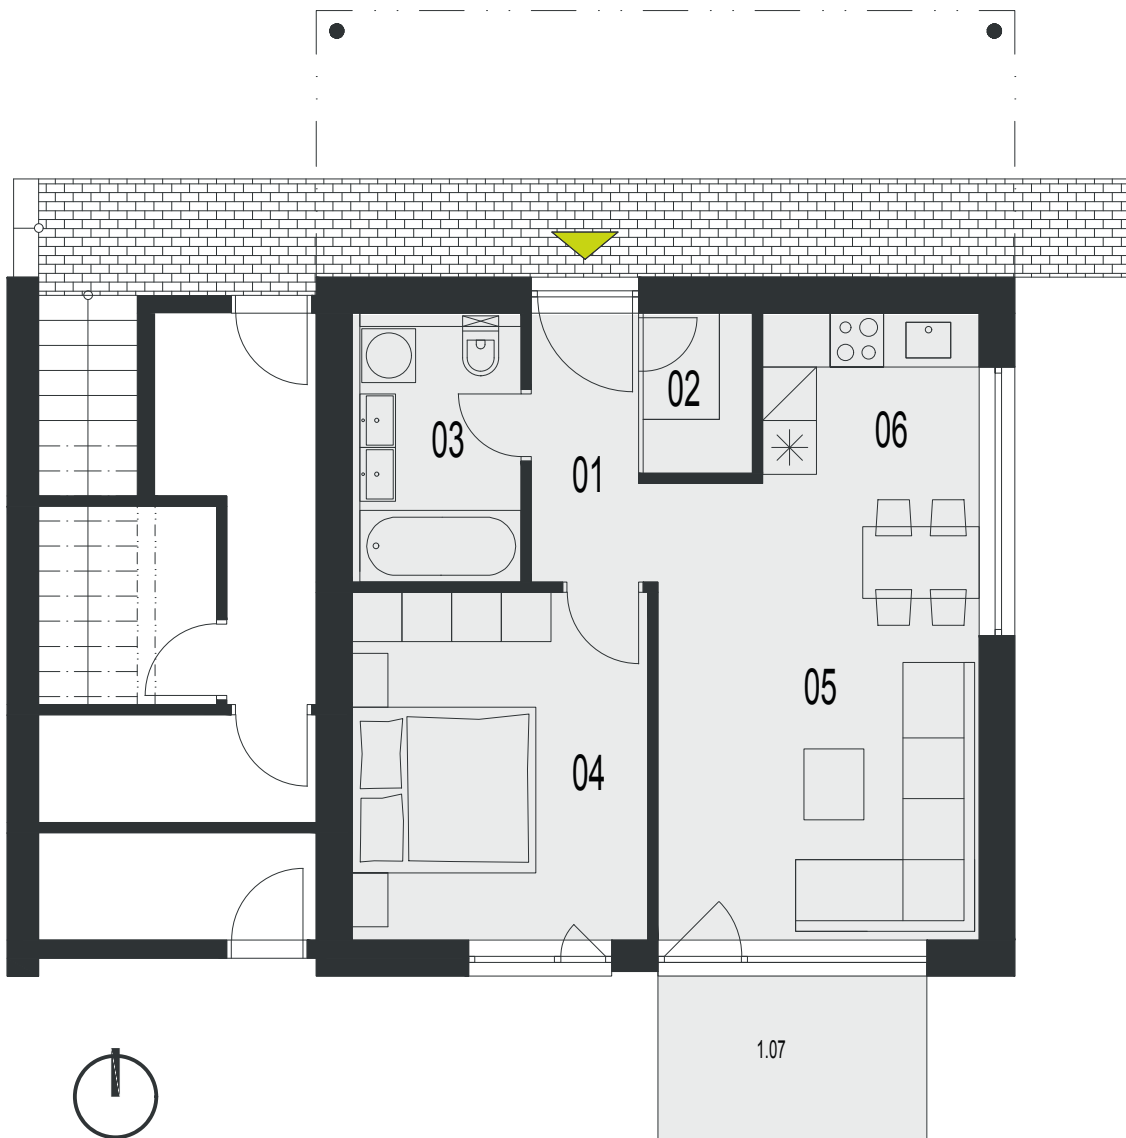

20-A

2 - izbový byt

01	VSTUP/CHODBA	4,05 m ²
02	CHODBA	2,27 m ²
03	KÚPEĽNA	5,65 m ²
04	IZBA	13,10 m ²
05	OBÝVACIA IZBA	18,82 m ²
06	KUCHYŇA	4,59 m ²
09	TERASA	6,00 m ²
10	ZÁHRADA	127,02 m ²

CELKOVÁ PLOCHA 48,48 m²

Pôdorys je spracovaný na marketingové účely. Zariadenie predmetov a ich rozmiestnenie má len ilustračný charakter.