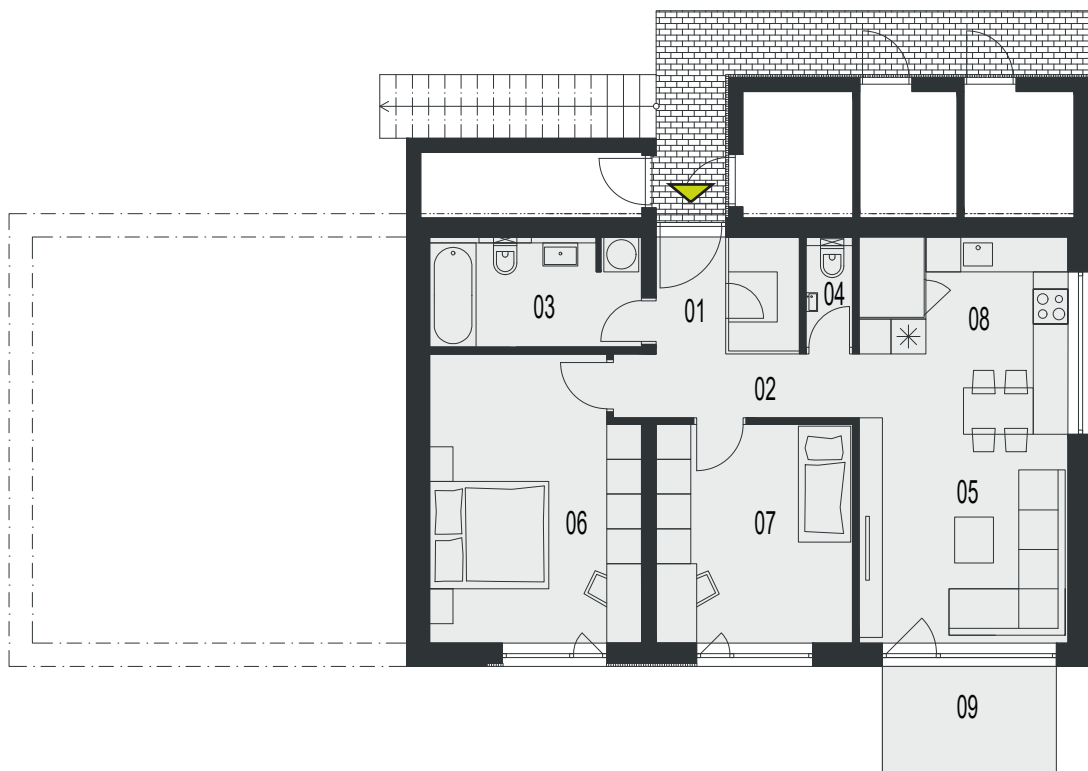

# 14-A

## 3 - izbový byt

01	VSTUP/CHODBA	5,19 m <sup>2</sup>
02	CHODBA	4,66 m <sup>2</sup>
03	KÚPEĽNA	6,94 m <sup>2</sup>
04	WC	1,52 m <sup>2</sup>
05	OBÝVACIA IZBA	18,49 m <sup>2</sup>
06	IZBA	17,64 m <sup>2</sup>
07	IZBA	13,12 m <sup>2</sup>
08	KUCHYŇA	7,25 m <sup>2</sup>
09	TERASA	6,00 m <sup>2</sup>
10	ZÁHRADA	97,17 m <sup>2</sup>
<b>CELKOVÁ PLOCHA</b>		<b>75,14 m<sup>2</sup></b>

Pôdorys je spracovaný na marketingové účely. Zariadenie predmety a ich rozmiestnenie má len ilustračný charakter.