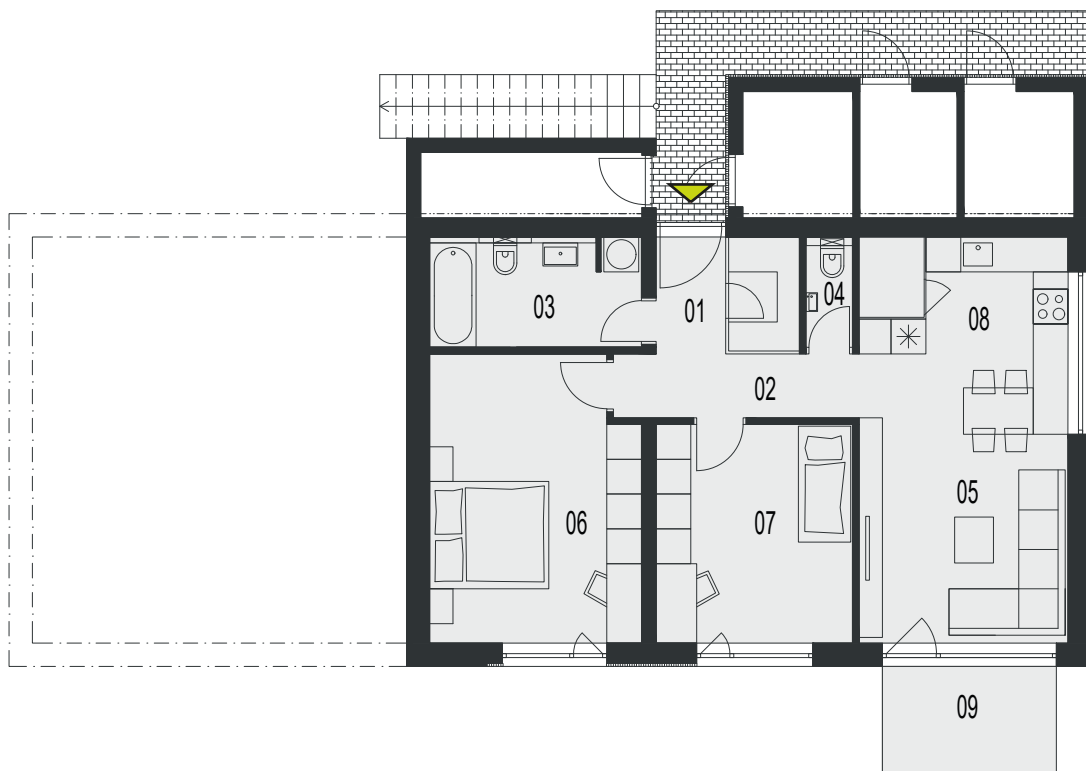

13-A

3 - izbový byt

01	VSTUP/CHODBA	5,19 m ²
02	CHODBA	4,66 m ²
03	KÚPEĽNA	6,94 m ²
04	WC	1,52 m ²
05	OBÝVACIA IZBA	18,49 m ²
06	IZBA	17,64 m ²
07	IZBA	13,12 m ²
08	KUCHYŇA	7,25 m ²
09	TERASA	6,00 m ²
10	ZÁHRADA	94,17 m ²
CELKOVÁ PLOCHA		75,14 m²

Pôdorys je spracovaný na marketingové účely. Zariadené predmety a ich rozmiestnenie má len ilustračný charakter.