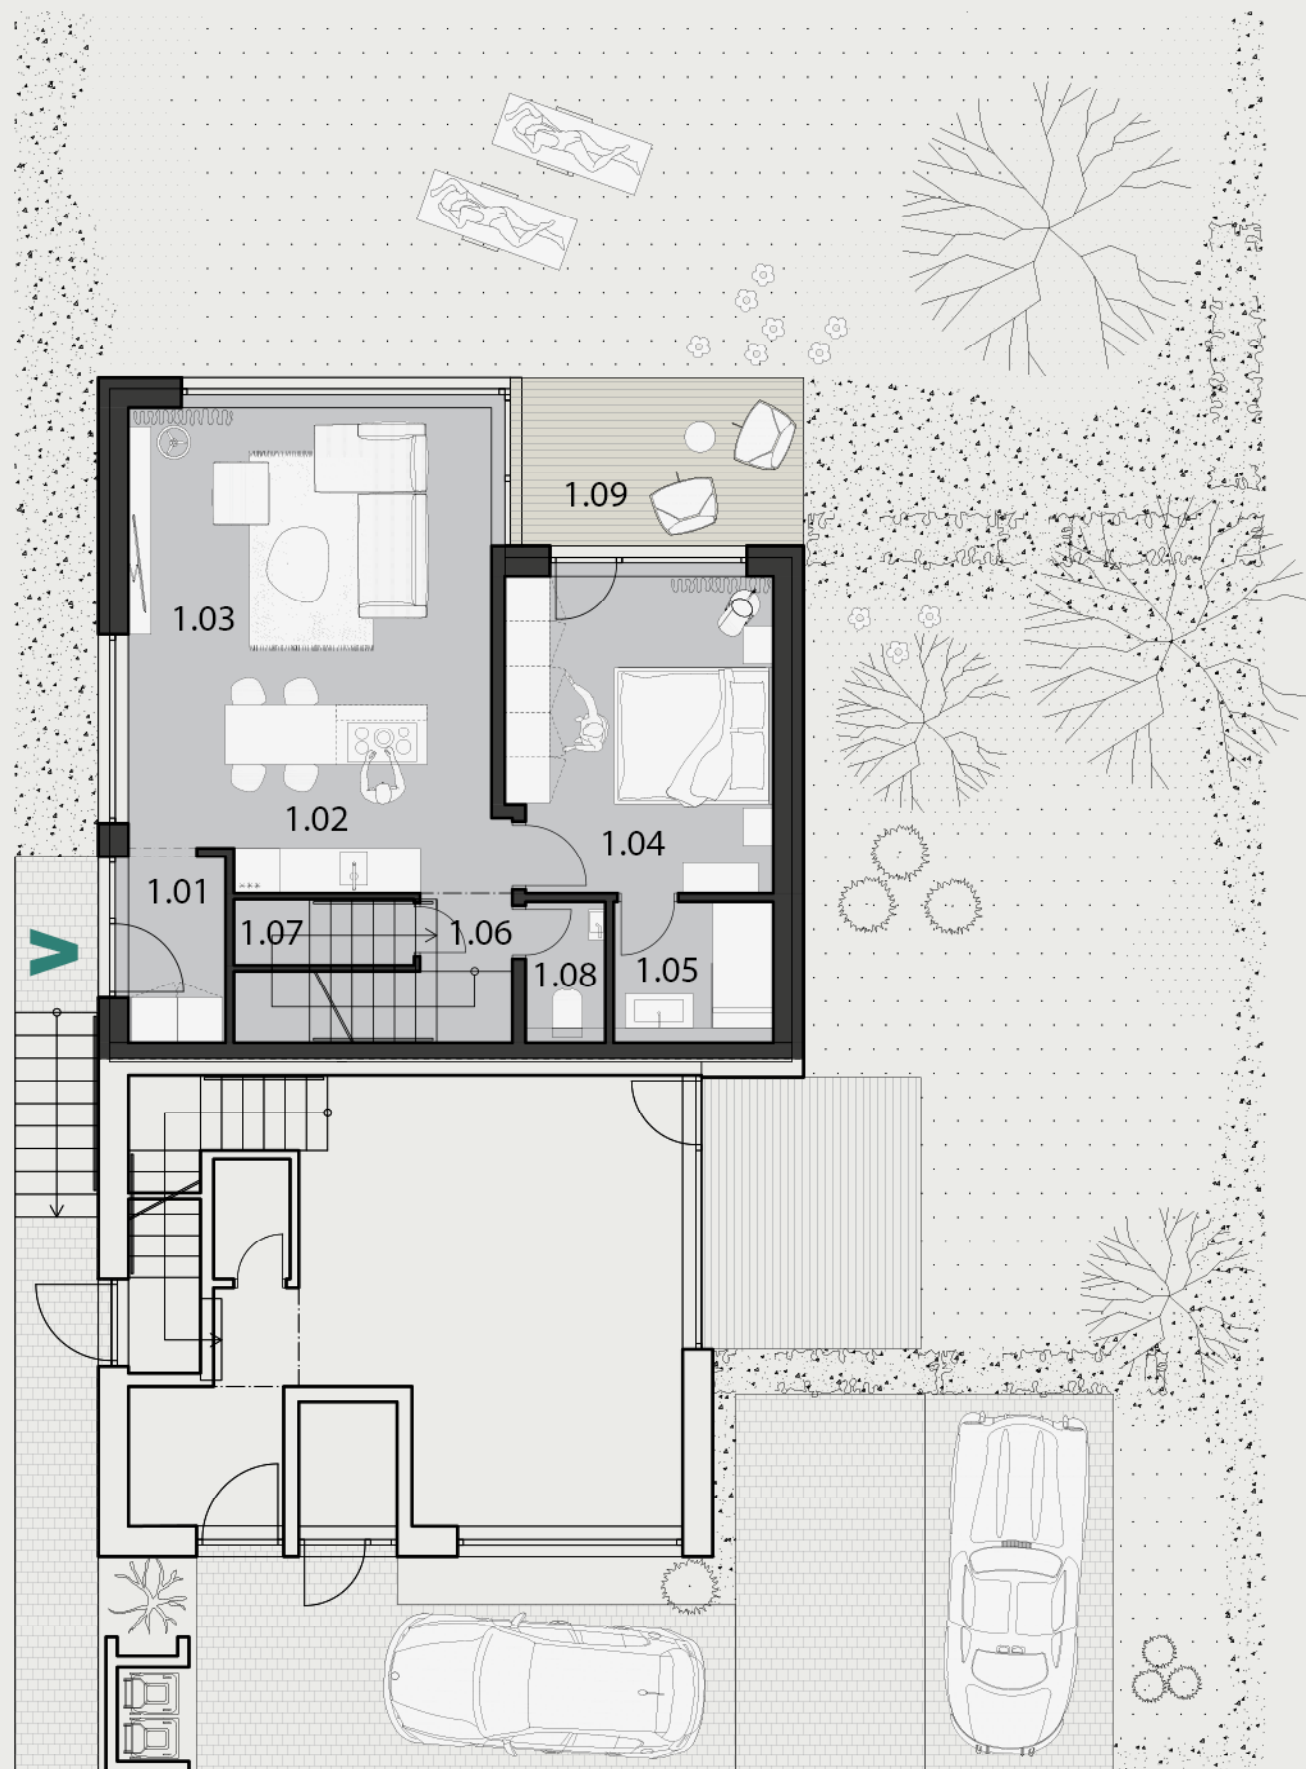

ZÁHRADNÉ SADY

104 - B

RODINNÝ DOM /4-IZBOVÝ/
VÝMERA ZÁHRADY: 317 m²

1.NP

2.NP

Pôdorys je spracovaný pre marketingové účely. Zariadenie predmetov a ich rozmiestnenie má len ilustračný charakter.

0m 5m

1NP		
1.01	VSTUP	3,58 m ²
1.02	KUCHYŇA	11,59 m ²
1.03	OBYTNÝ PRIESTOR	19,91 m ²
1.04	SPÁLŇA	15,13 m ²
1.05	KUPELŇA	3,93 m ²
1.06	CHODBA	1,38 m ²
1.07	KOMORA	2,12 m ²
1.08	WC	1,95 m ²
1.09	TERASA	9,01 m ²

SPOLU 1NP 68,60 m²

2NP		
2.01	SCHODY	5,09 m ²
2.02	CHODBA	3,78 m ²
2.03	SPÁLŇA	16,36 m ²
2.04	KUPELŇA	2,43 m ²
2.05	IZBA	14,60 m ²
2.06	KUPELŇA	8,95 m ²

SPOLU 2NP 51,21 m²

CELKOVÁ PLOCHA 119,81 m²