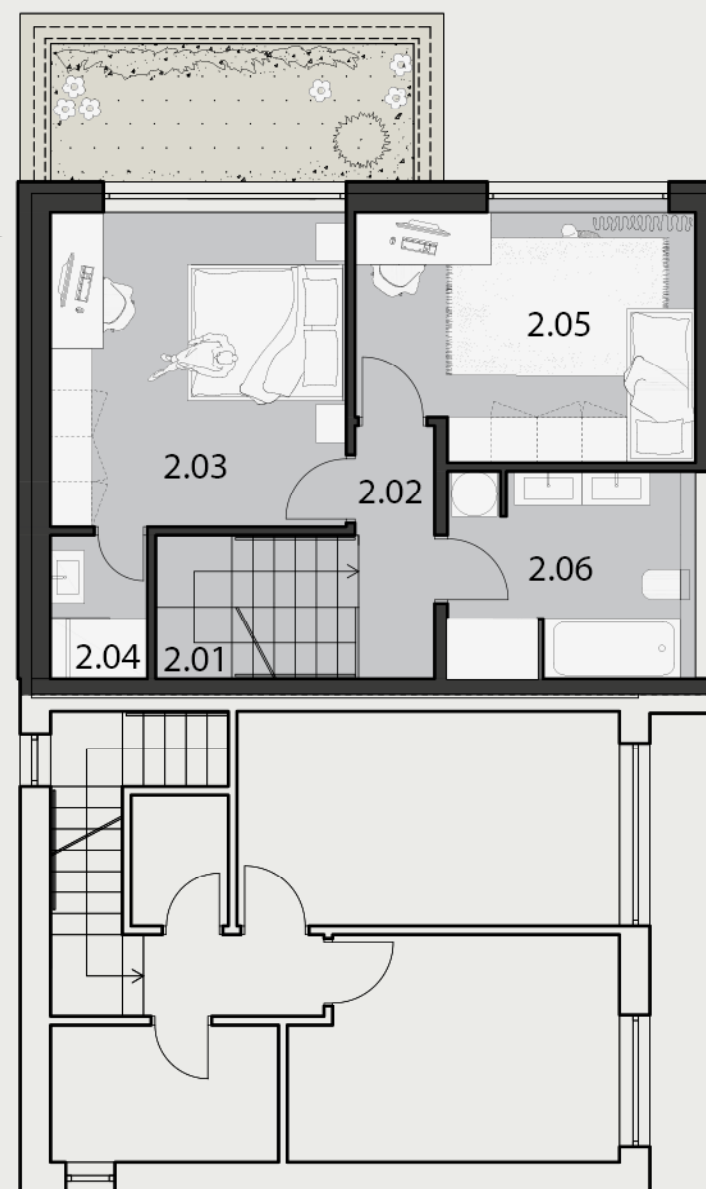

ZÁHRADNÉ SADY

104 - B

RODINNÝ DOM /4-IZBOVÝ/
VÝMERA ZÁHRADY: 317 m²

1.NP

2.NP

Pôdorys je spracovaný pre marketingové účely. Zariadenie predmetov a ich rozmiestnenie má len ilustračný charakter.

0m 5m

1NP		
1.01	VSTUP	3,58 m ²
1.02	KUCHYŇA	11,59 m ²
1.03	OBYTNÝ PRIESTOR	19,91 m ²
1.04	SPÁLŇA	15,13 m ²
1.05	KUPELŇA	3,93 m ²
1.06	CHODBA	1,38 m ²
1.07	KOMORA	2,12 m ²
1.08	WC	1,95 m ²
1.09	TERASA	9,01 m ²

SPOLU 1NP 68,60 m²

2NP		
2.01	SCHODY	5,09 m ²
2.02	CHODBA	3,78 m ²
2.03	SPÁLŇA	16,36 m ²
2.04	KUPELŇA	2,43 m ²
2.05	IZBA	14,60 m ²
2.06	KUPELŇA	8,95 m ²

SPOLU 2NP 51,21 m²

CELKOVÁ PLOCHA 119,81 m²