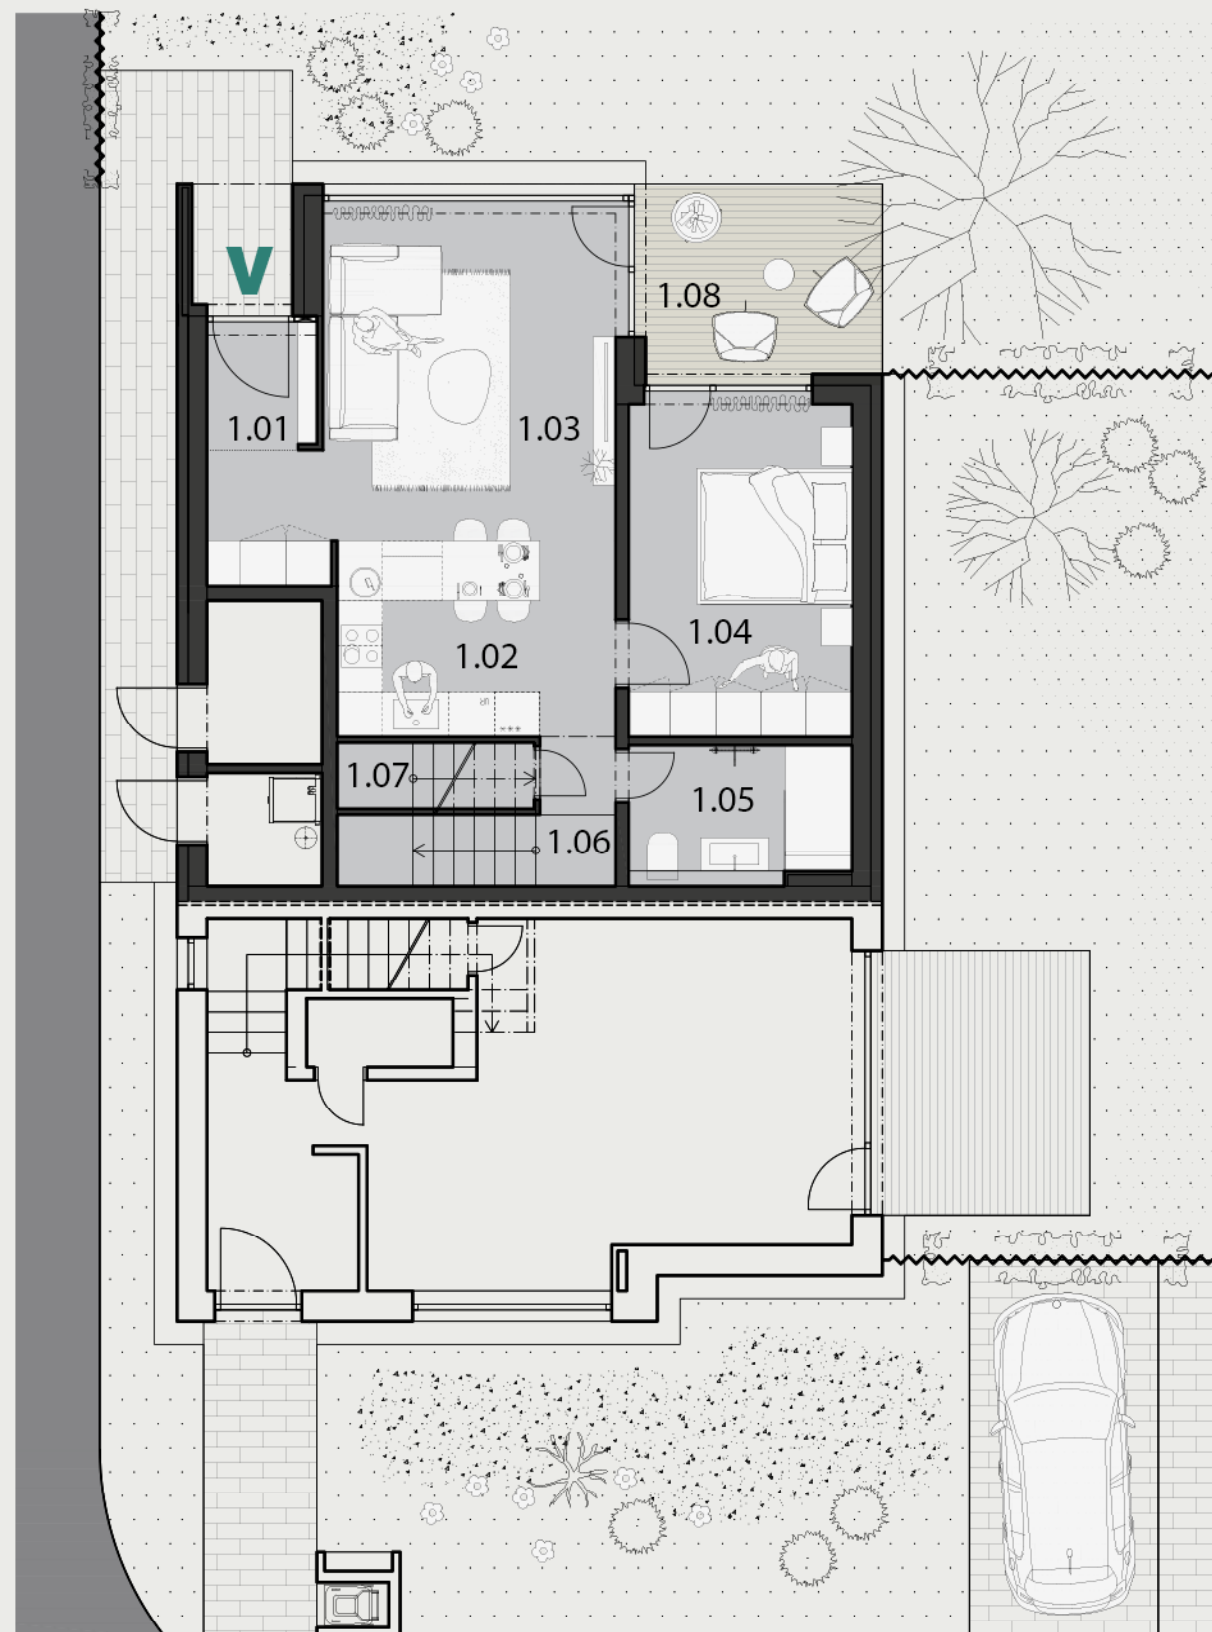

ZÁHRADNÉ SADY

103 - B

RODINNÝ DOM /4-IZBOVÝ/

VÝMERA ZÁHRADY: 261 m²

1NP		
1.01	VSTUP	5,27 m ²
1.02	KUCHYŇA	9,57 m ²
1.03	OBYTNÝ PRIESTOR	17,73 m ²
1.04	SPÁLŇA	13,37 m ²
1.05	KUPEĽŇA	5,32 m ²
1.06	CHODBA	1,98 m ²
1.07	KOMORA	2,26 m ²
1.08	TERASA	8,52 m ²

SPOLU 1NP 64,02 m²

2NP		
2.01	SCHODY	4,98 m ²
2.02	CHODBA	4,00 m ²
2.03	SPÁLŇA	17,07 m ²
2.04	KÚPEĽŇA	3,05 m ²
2.05	IZBA	14,89 m ²
2.06	KÚPEĽŇA	7,62 m ²

SPOLU 2NP 51,61 m²

CELKOVÁ PLOCHA 115,63 m²

1.NP

2.NP

Pôdorys je spracovaný pre marketingové účely. Zariadené predmety a ich rozmiestnenie má len ilustračný charakter.

0m 5m