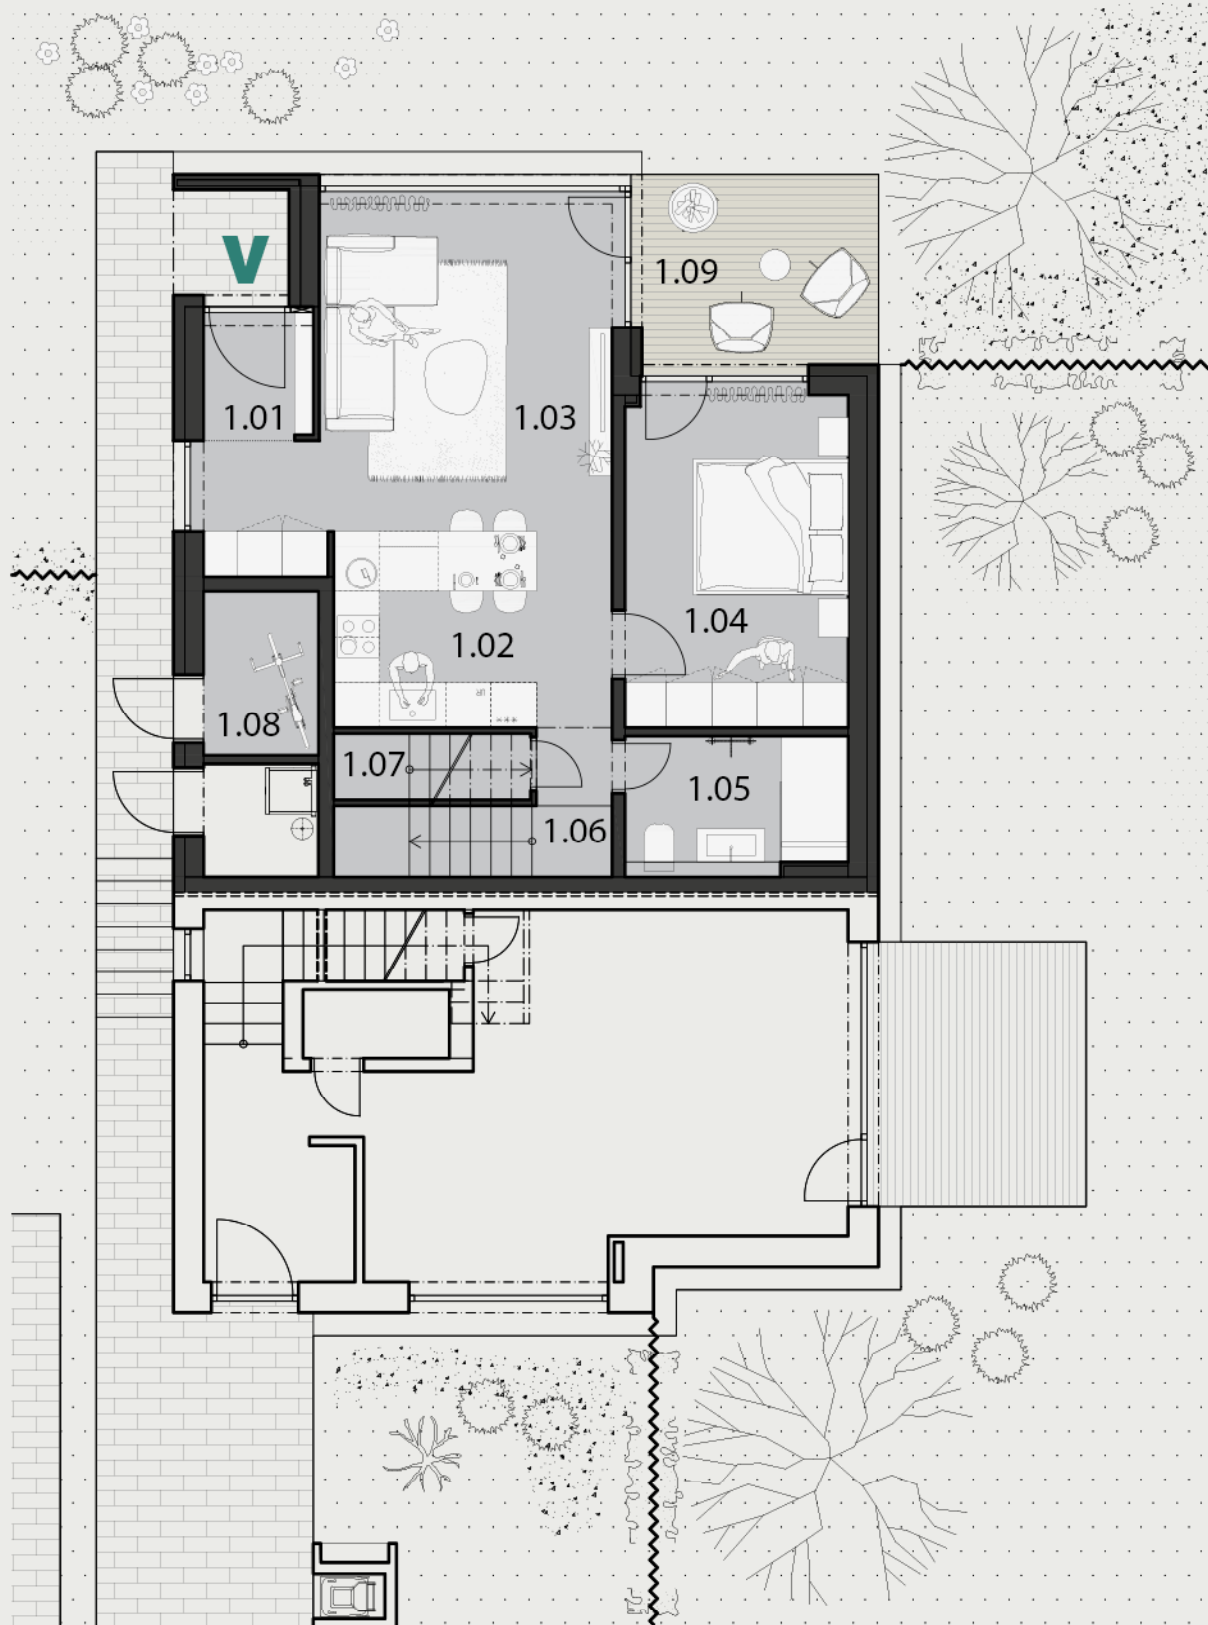

## 101 - B

RODINNÝ DOM /4-IZBOVÝ/  
VÝMERA ZÁHRADY: 543 m<sup>2</sup>

1NP		
1.01	VSTUP	5,27 m <sup>2</sup>
1.02	KUCHYŇA	9,57 m <sup>2</sup>
1.03	OBYTNÝ PRIESTOR	17,73 m <sup>2</sup>
1.04	SPÁLŇA	13,37 m <sup>2</sup>
1.05	KUPELŇA	5,32 m <sup>2</sup>
1.06	CHODBA	1,98 m <sup>2</sup>
1.07	KOMORA	2,26 m <sup>2</sup>
1.08	SKLAD	3,29 m <sup>2</sup>
1.09	TERASA	8,52 m <sup>2</sup>

SPOLU 1NP 67,31 m<sup>2</sup>

2NP		
2.01	SCHODY	4,98 m <sup>2</sup>
2.02	CHODBA	4,00 m <sup>2</sup>
2.03	SPÁLŇA	17,07 m <sup>2</sup>
2.04	KÚPELŇA	3,05 m <sup>2</sup>
2.05	IZBA	14,89 m <sup>2</sup>
2.06	KÚPELŇA	7,62 m <sup>2</sup>

SPOLU 2NP 51,61 m<sup>2</sup>

CELKOVÁ PLOCHA 118,92 m<sup>2</sup>

1.NP

2.NP

Pôdorys je spracovaný pre marketingové účely. Zariadenie predmety a ich rozmiestnenie má len ilustračný charakter.

0m 5m